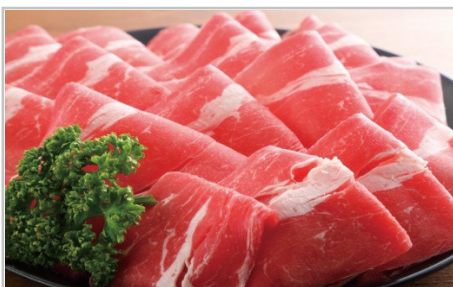

最高級ブランド和牛「神戸牛（神戸ビーフ）」切り落とし1kg

20,000円

神戸牛（神戸ビーフ）の切り落とし1kg
*冷凍商品になりますので、前日から冷蔵庫で自然解凍して頂くと、牛肉の旨味成分である肉汁の流出を最小限に抑えることができます。

新ブランド牛！「はりま姫牛」リブローズステーキ200g×3枚

20,000円

リブローズステーキ200g×3枚
※画像はイメージです

新ブランド牛！「はりま姫牛」赤身すき焼き200g×3パック