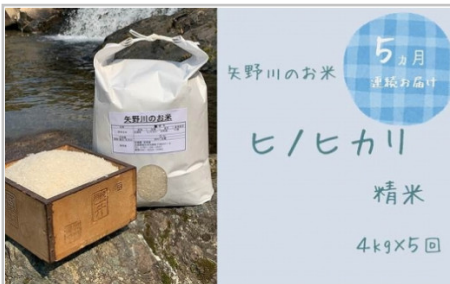

かきがらライスプレミアムコシヒカリ精米8kg

38,000円
精米8kg

【定期便・全3回】矢野川のお米ヒノヒカリ精米5kg x 3回

52,000円
精米5kg x 3回

【定期便・全3回】かきがらライスプレミアムコシヒカリ精米4kg x 3回

58,000円
精米4kg x 3回

【定期便・全5回】矢野川のお米ヒノヒカリ精米4kg x 5回

74,000円
精米4kg x 5回