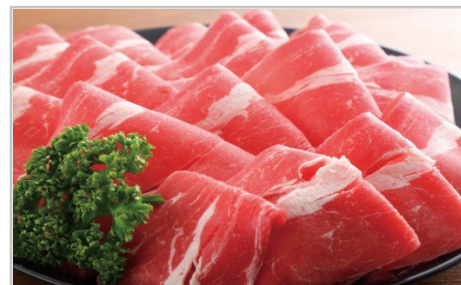

最高級ブランド和牛「神戸牛（神戸ビーフ）」上カルビ500g焼き肉用

40,000円

神戸牛（神戸ビーフ）上カルビ500g（焼き肉用）
*冷凍商品になりますので、前日から冷蔵庫で自然解凍して頂くと、牛肉の旨味成分である肉汁の流出を最小限に抑えることができます。

最高級ブランド和牛「神戸ビーフ」霜降りサーロインステーキ200g×2枚ス…

50,000円

神戸牛（神戸ビーフ）サーロインステーキ200g×2枚
*冷凍商品になりますので、前日から冷蔵庫で自然解凍して頂くと、牛肉の旨味成分である肉汁の流出を最小限に抑えることができます。

ふるさと納税お礼の品一覧

最高級ブランド和牛「神戸牛（神戸ビーフ）」リブロース500g／すき焼き…

50,000円

神戸牛（神戸ビーフ）リブロース500g（すき焼き・しゃぶしゃぶ用）
*冷凍商品になりますので、前日から冷蔵庫で自然解凍して頂くと、牛肉の旨味成分である肉汁の流出を最小限に抑えることができます。

兵庫県産黒毛和牛を使用した特製ローストビーフスライス1kg

50,000円

特製ローストビーフスライス1kg

新ブランド牛！「はりま姫牛」すき焼き食べ比べセット【ロース&赤身ス…

50,000円

ローススライス200g×5パック
赤身スライス200g×5パック
※画像はイメージです

最高級ブランド和牛「神戸牛（神戸ビーフ）」リブロース1.2kg／すき焼き…

100,000円

神戸牛（神戸ビーフ）リブロース1.2kg（すき焼き・しゃぶしゃぶ用）
*冷凍商品になりますので、前日から冷蔵庫で自然解凍して頂くと、牛肉の旨味成分である肉汁の流出を最小限に抑えることができます。