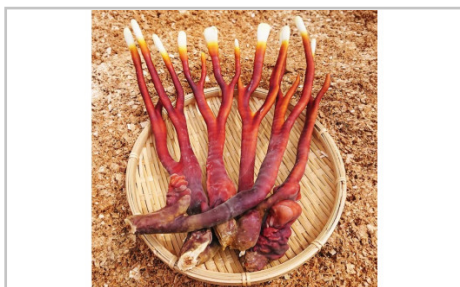

一度は食べてみたい生姜の佃煮12個セット

19,000円

70g×12袋

万能調味料ジンジャージャム6本セット

17,000円

【ジャムベース180g】
高知県土佐市の「土佐一」、甜菜糖でじっくりと「身体の芯から温める」成分を抽出し、最後にレモンを加え添加物なしの身体に優しいジャムです。

ふるさと納税お礼の品一覧

相生発！うまいもん直行便5種セットA

8,000円

ゆずみそ1個（140g）
ゆずみそ（唐辛子入り）1個（140g）
ゆずみそ（しょうが入り）1個（140g）
ゆずマーマレード1個（130g）
ゆずゼリー1個（130g）

【有機】深山農園の有機鹿角霊芝茶（ろっかくれいしちや）

8,000円

有機鹿角霊芝茶
1.5g x 7袋

【有機】深山農園の有機鹿角霊芝（刻み）

9,000円

有機鹿角霊芝（刻み）
15g