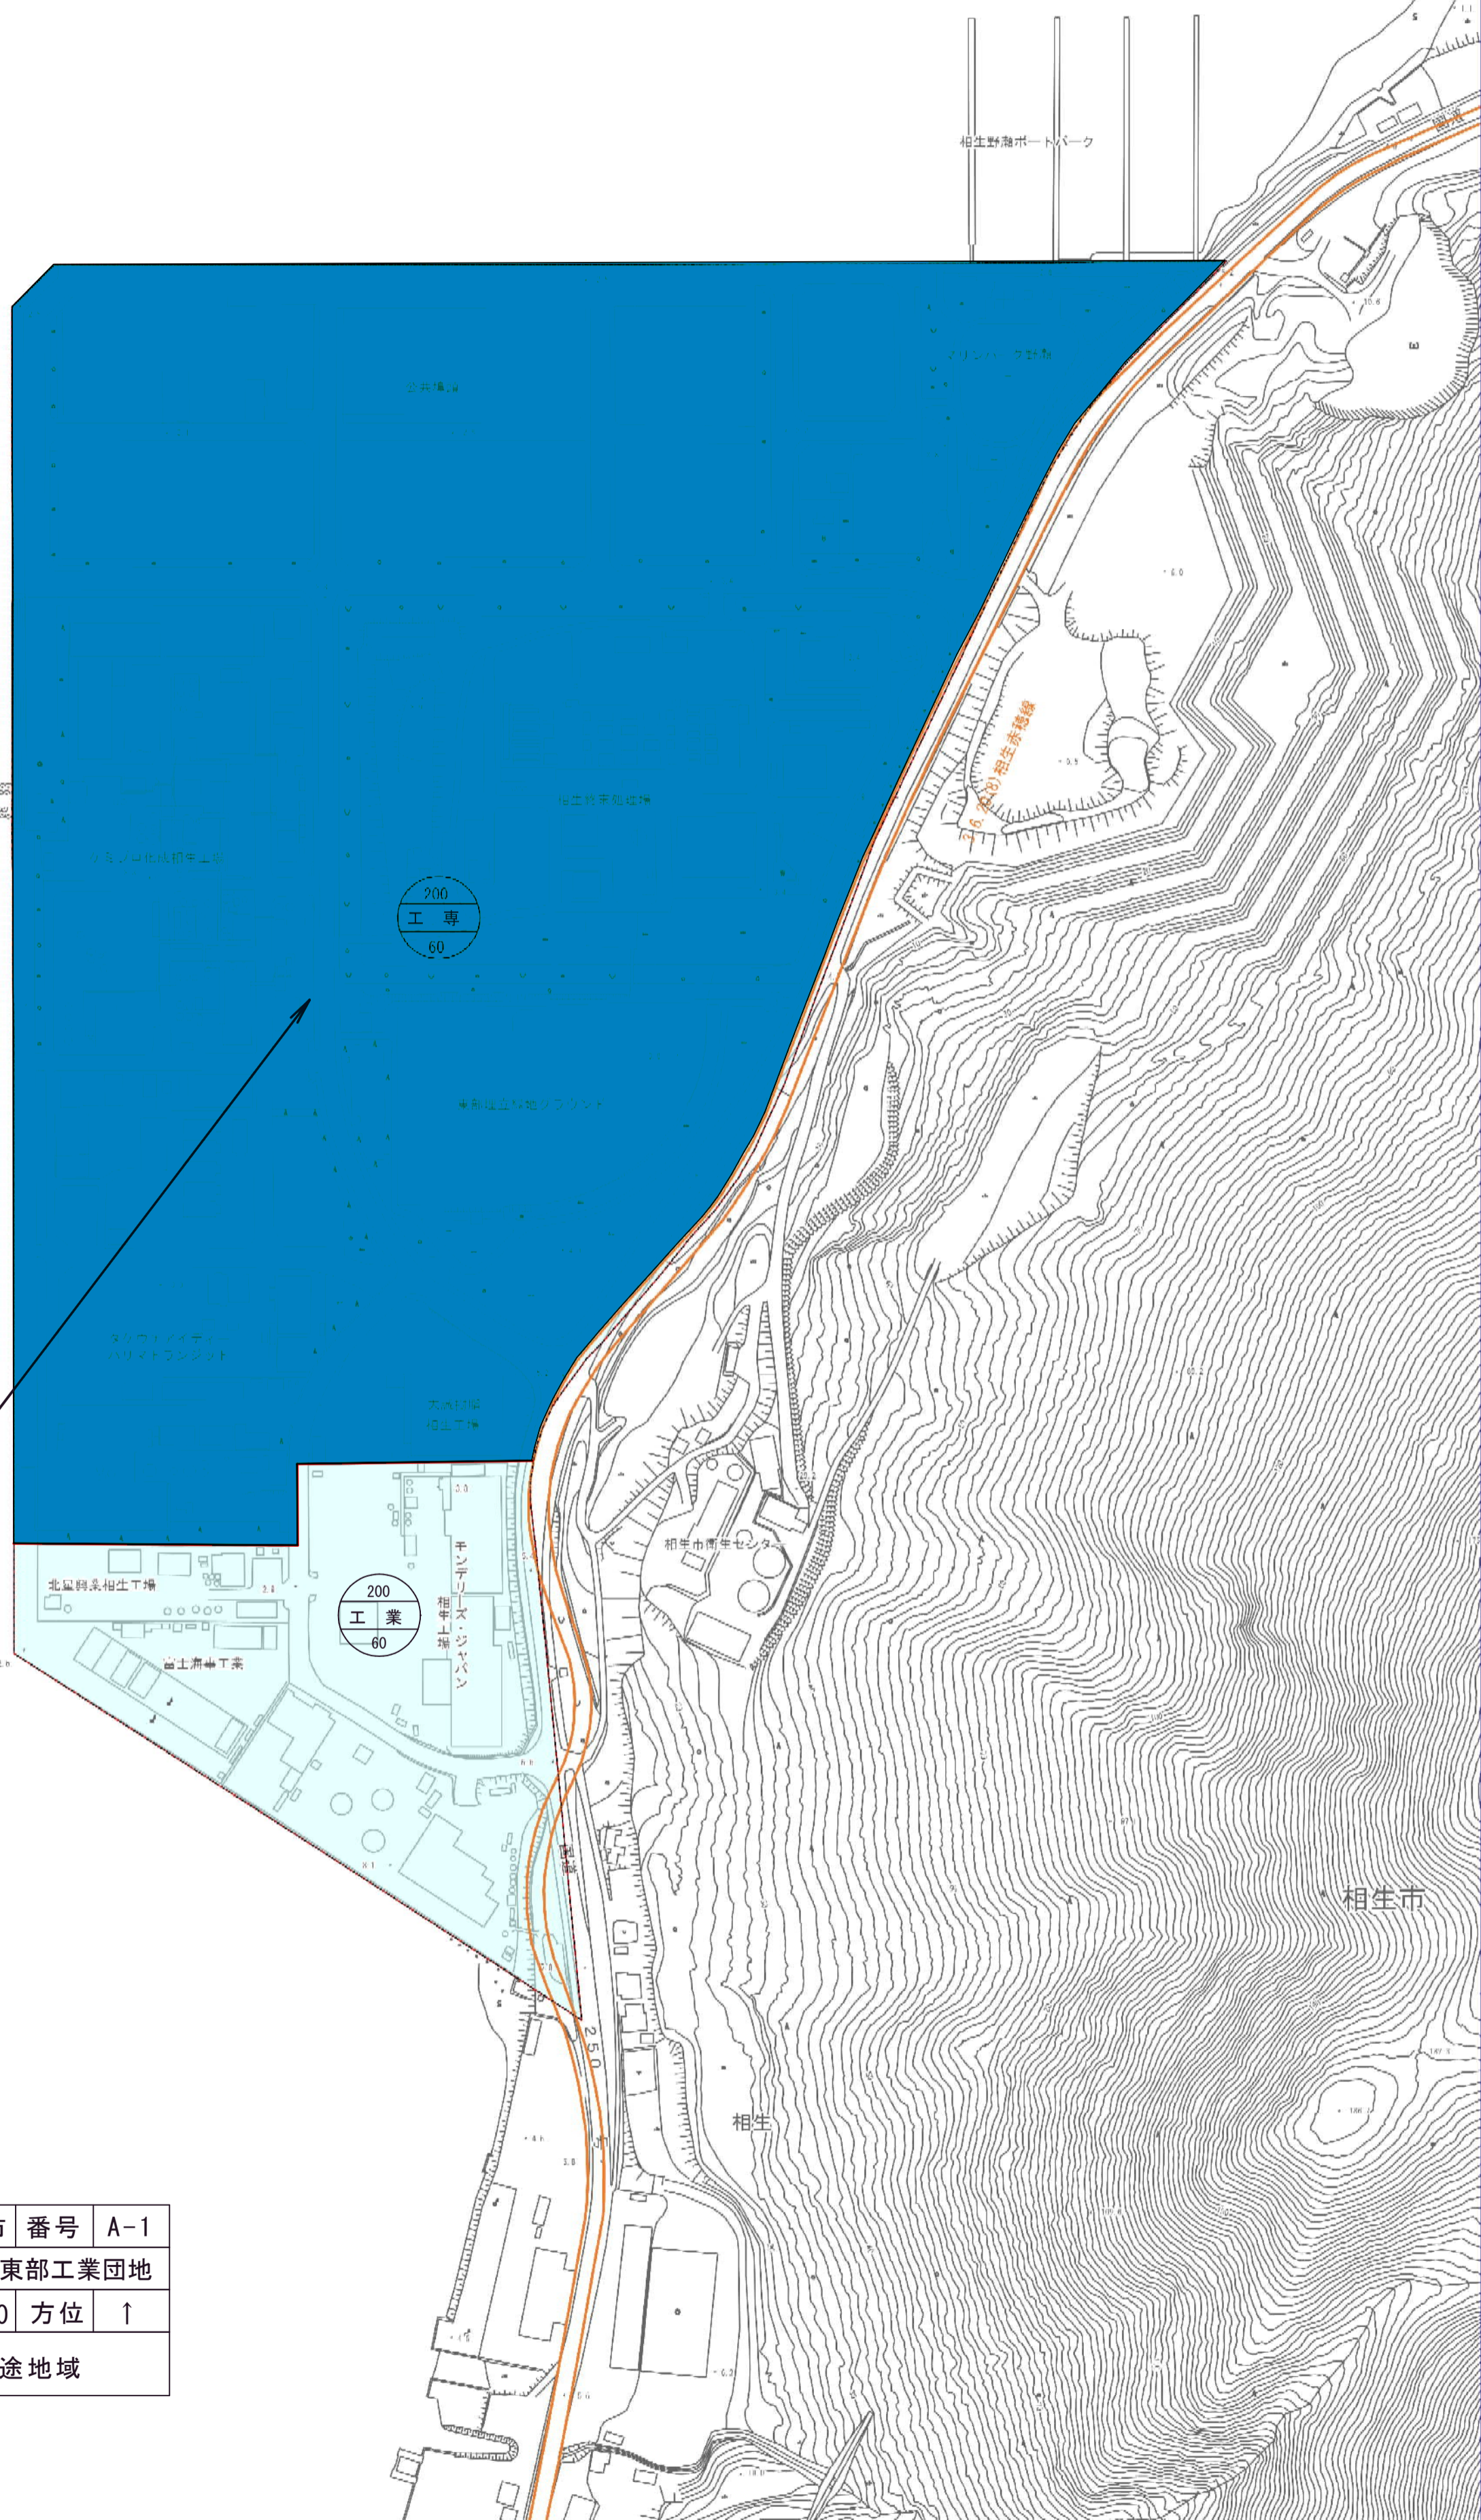

西播都市計画用途地域の変更 計画図

| | | | |
|--------|-----------|----|-----|
| 市町名 | 相生市 | 番号 | A-1 |
| 地区名 | 相生湾東部工業団地 | | |
| 縮尺 | 1/2,500 | 方位 | ↑ |
| 関連都市計画 | 用途地域 | | |