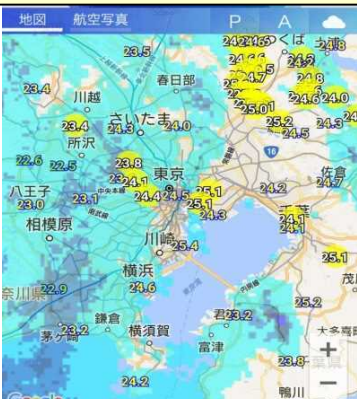

相生市気象情報サービスPOTEKA

スマートフォンアプリ
MYPOTEKAご利用のお勧め

相生市気象情報サービス『MYPOTEKA』は、市内2か所に設置する気象観測装置から送られてくるリアルタイムの気象情報を市民の方々に利用して頂くため、スマートフォンでの配信を始めました。
いつ発生するか分からない災害に備え、ぜひダウンロードしてください！！

主な機能

『MYPOTEKA』 表示画面

あらゆる気象情報が閲覧
相生市で観測中の気象情報と
アメダスや雨雲の様子も表示

観測点情報を 詳しく見る方法

全国の気象情報も見れる！
相生市以外にも全国の気象
データが閲覧できる

気象情報 <表示画面>

気象情報がいつでも・どこでも見れる!!
気温、湿度、天気、雨量、降水強度、気圧、
暑さ指数、風、連続雨量の9つの要素が見れる

観測地点 一覧表示

明星電気PRO 2016/07/24 18:17		
気温 22.5°C	湿度 79.6%	気圧 1010.7hPa
風向 東北東	風速 微風	日射 微弱
1時間雨量 1mm/h	降水強度 2.6mm/h	連続雨量 10.5mm/h
実効雨量 2.3mm/h	暑さ指数 23.3°C	天気