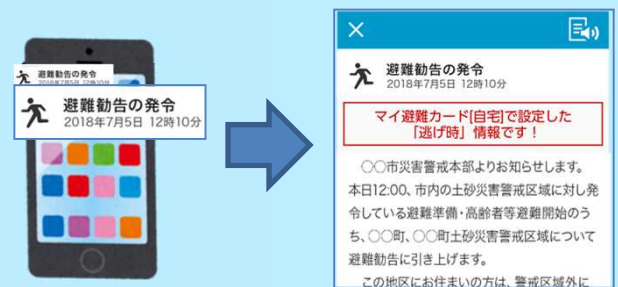

ひょうご防災ネット

スマートフォンアプリ版登場！

「ひょうご防災ネット」は兵庫県および兵庫県内の市・町から「避難に関する情報」などの緊急情報や、地震、津波、気象警報などの防災に関する様々な情報を利用者の方々に提供するサービスです。

いつ発生するかわからない災害に備え、ぜひダウンロードしてください！！

主な機能

いざという時に備え 「マイ避難カード」を作成

いざというときに、速やかに避難行動がとれるように、学びながら自身で考えた避難行動に移るタイミング（逃げ時）や避難場所をアプリ内「カード」に保存できます。

また、保存した逃げ時に関する情報をプッシュ通知で受け取ると[マイ避難カード]を表示します。

避難に関する情報や各種気象 情報などをプッシュ通知！

主な配信情報

- 兵庫県・市・町からの緊急情報
- 避難関連情報
- 避難所関連情報
- 国民保護に関する情報
- その他緊急度の高い情報
- 兵庫県・市・町からのお知らせ情報
- 地震情報
- 津波注意報・警報
- 気象警報・特別警報
- 記録的短時間大雨情報
- 土砂災害警戒情報
- 河川洪水予報
- 竜巻注意情報