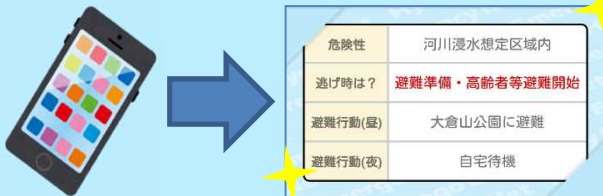

ひょうご防災ネット

スマートフォンアプリ版登場！

「ひょうご防災ネット」は兵庫県および兵庫県内の市・町から「避難に関する情報」などの緊急情報や、地震、津波、気象警報などの防災に関する様々な情報を利用者の方々に提供するサービスです。

いつ発生するかわからない災害に備え、ぜひダウンロードしてください！！

主な機能

いざという時に備え 「マイ避難カード」を作成

いざというときに、速やかに避難行動がとれるように、学びながら自身で考えた避難行動に移るタイミング（逃げ時）や避難場所をアプリ内「カード」に保存できます。