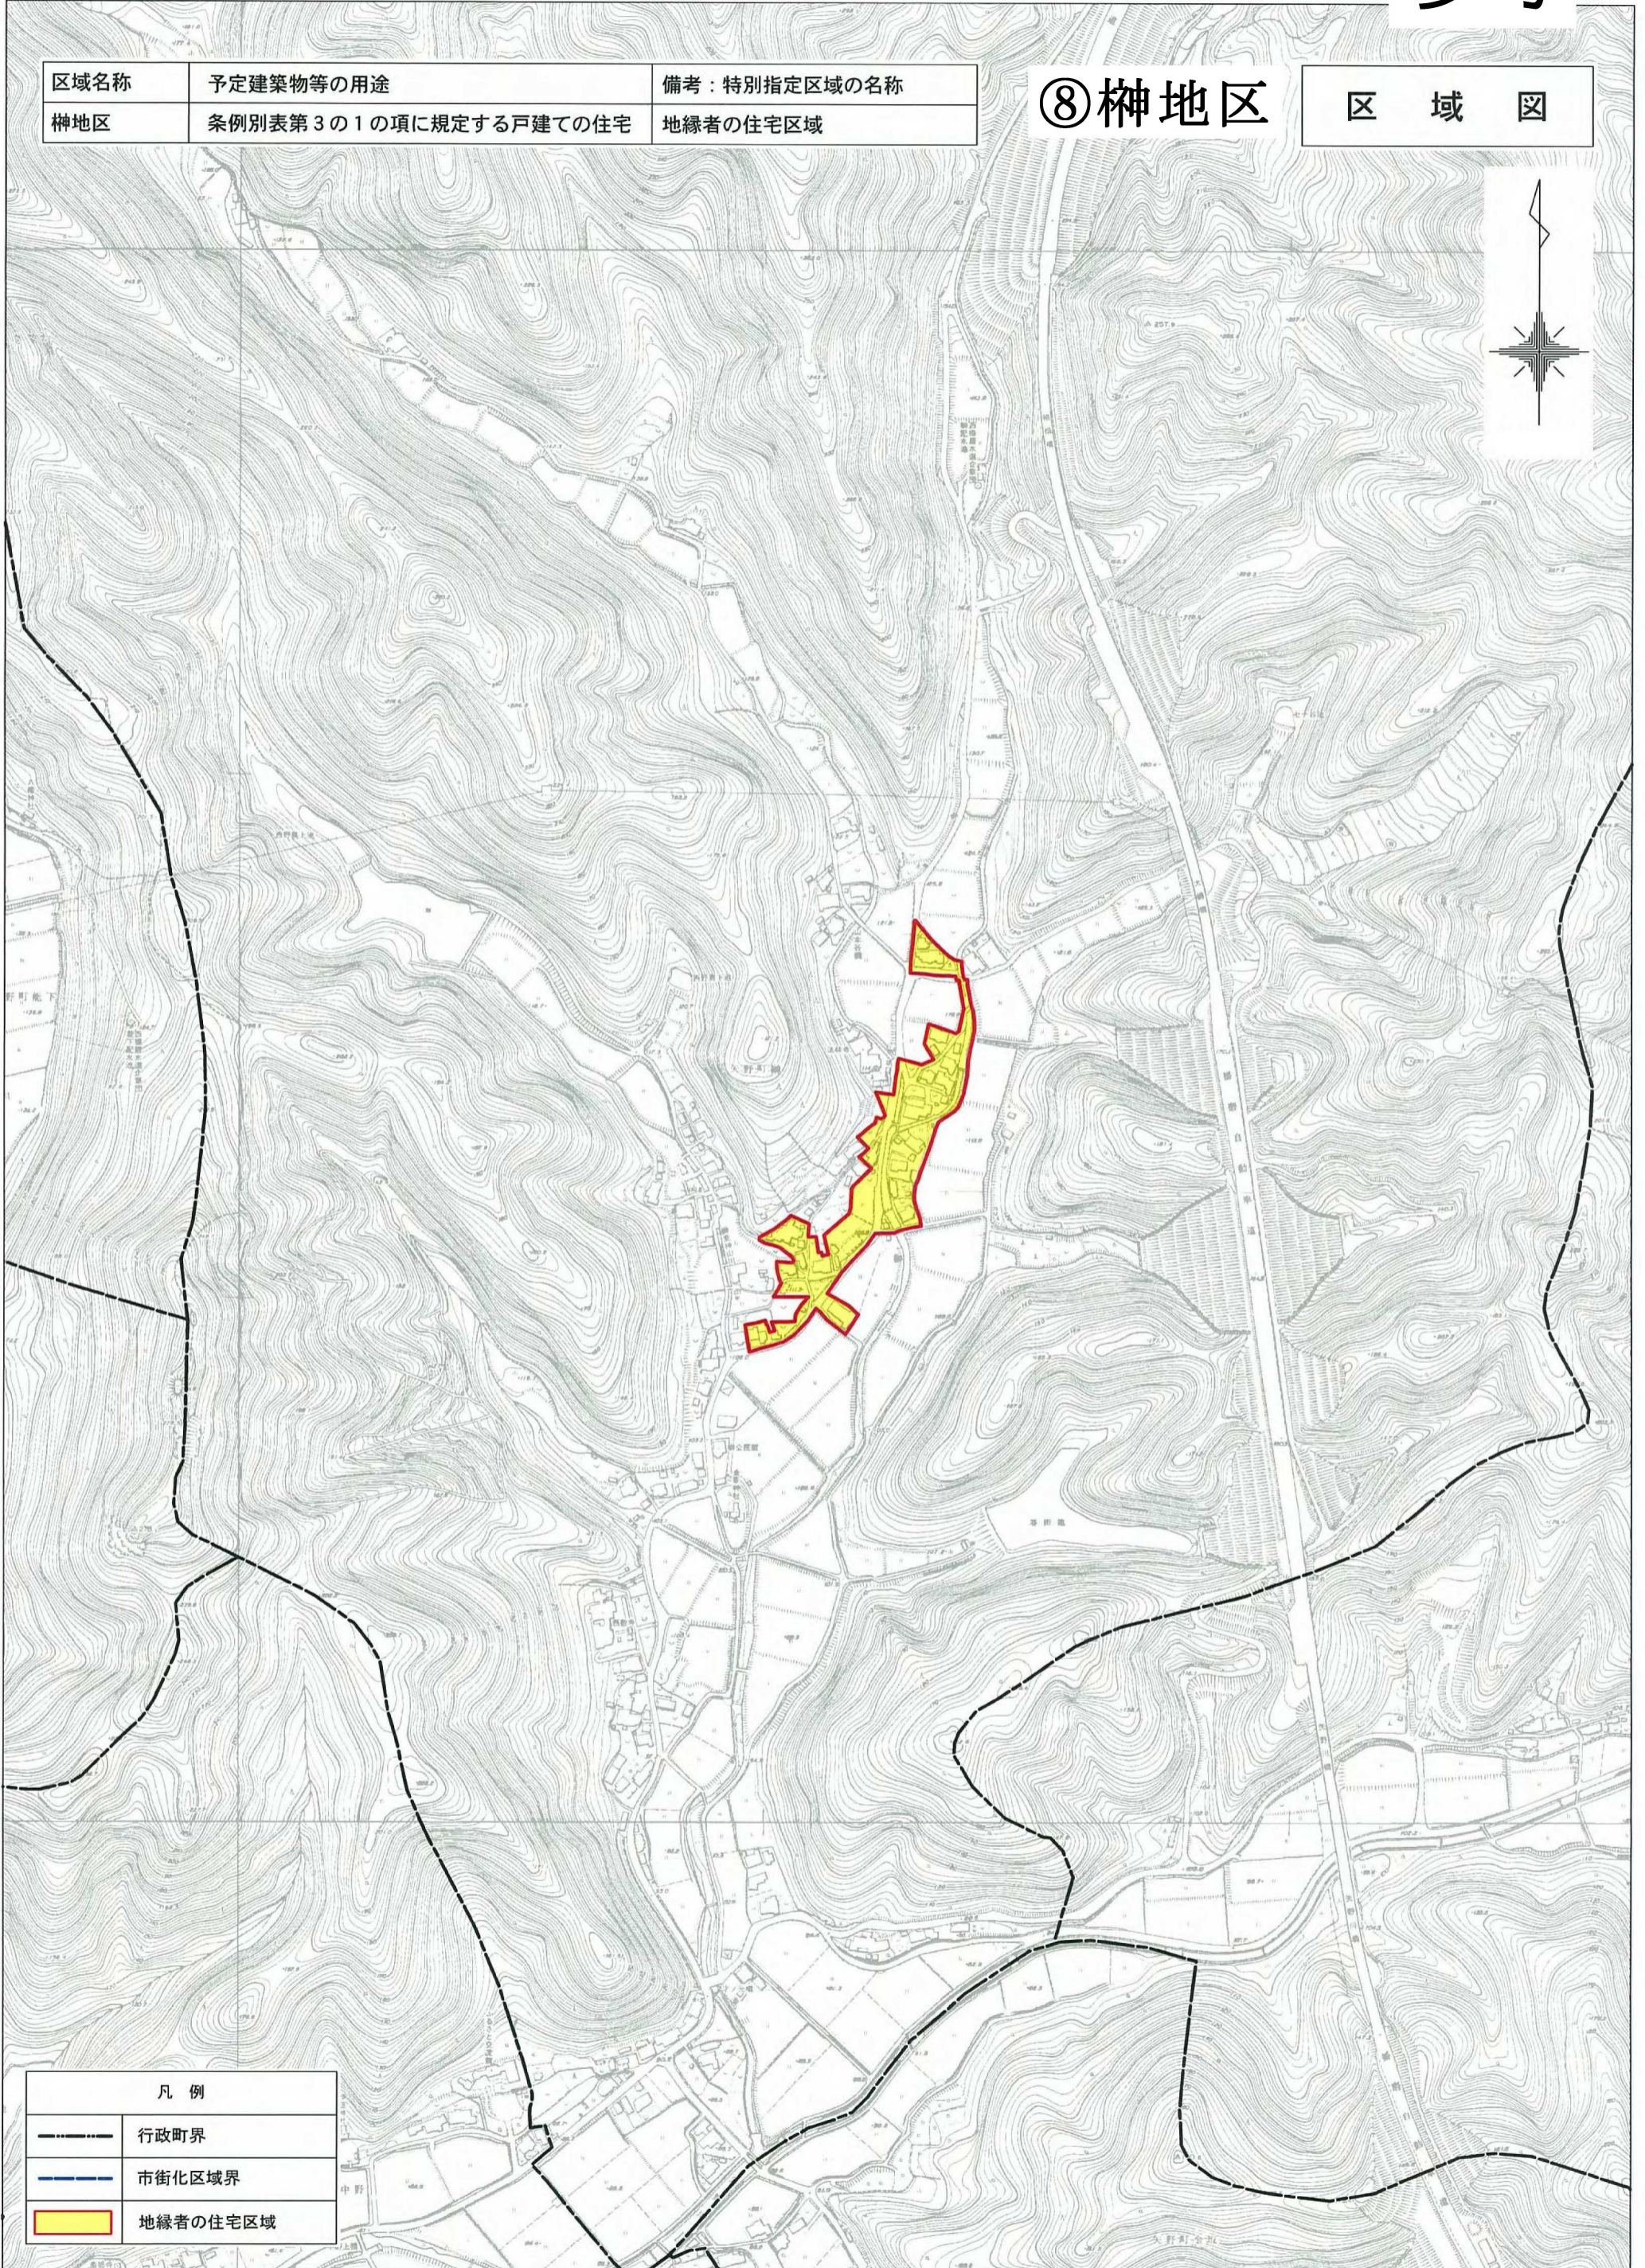

区域名称	予定建築物等の用途	備考：特別指定区域の名称
榊地区	条例別表第3の1の項に規定する戸建ての住宅	地縁者の住宅区域

## ⑧ 榊地区

区域図

凡例	
	行政町界
	市街化区域界
	地縁者の住宅区域