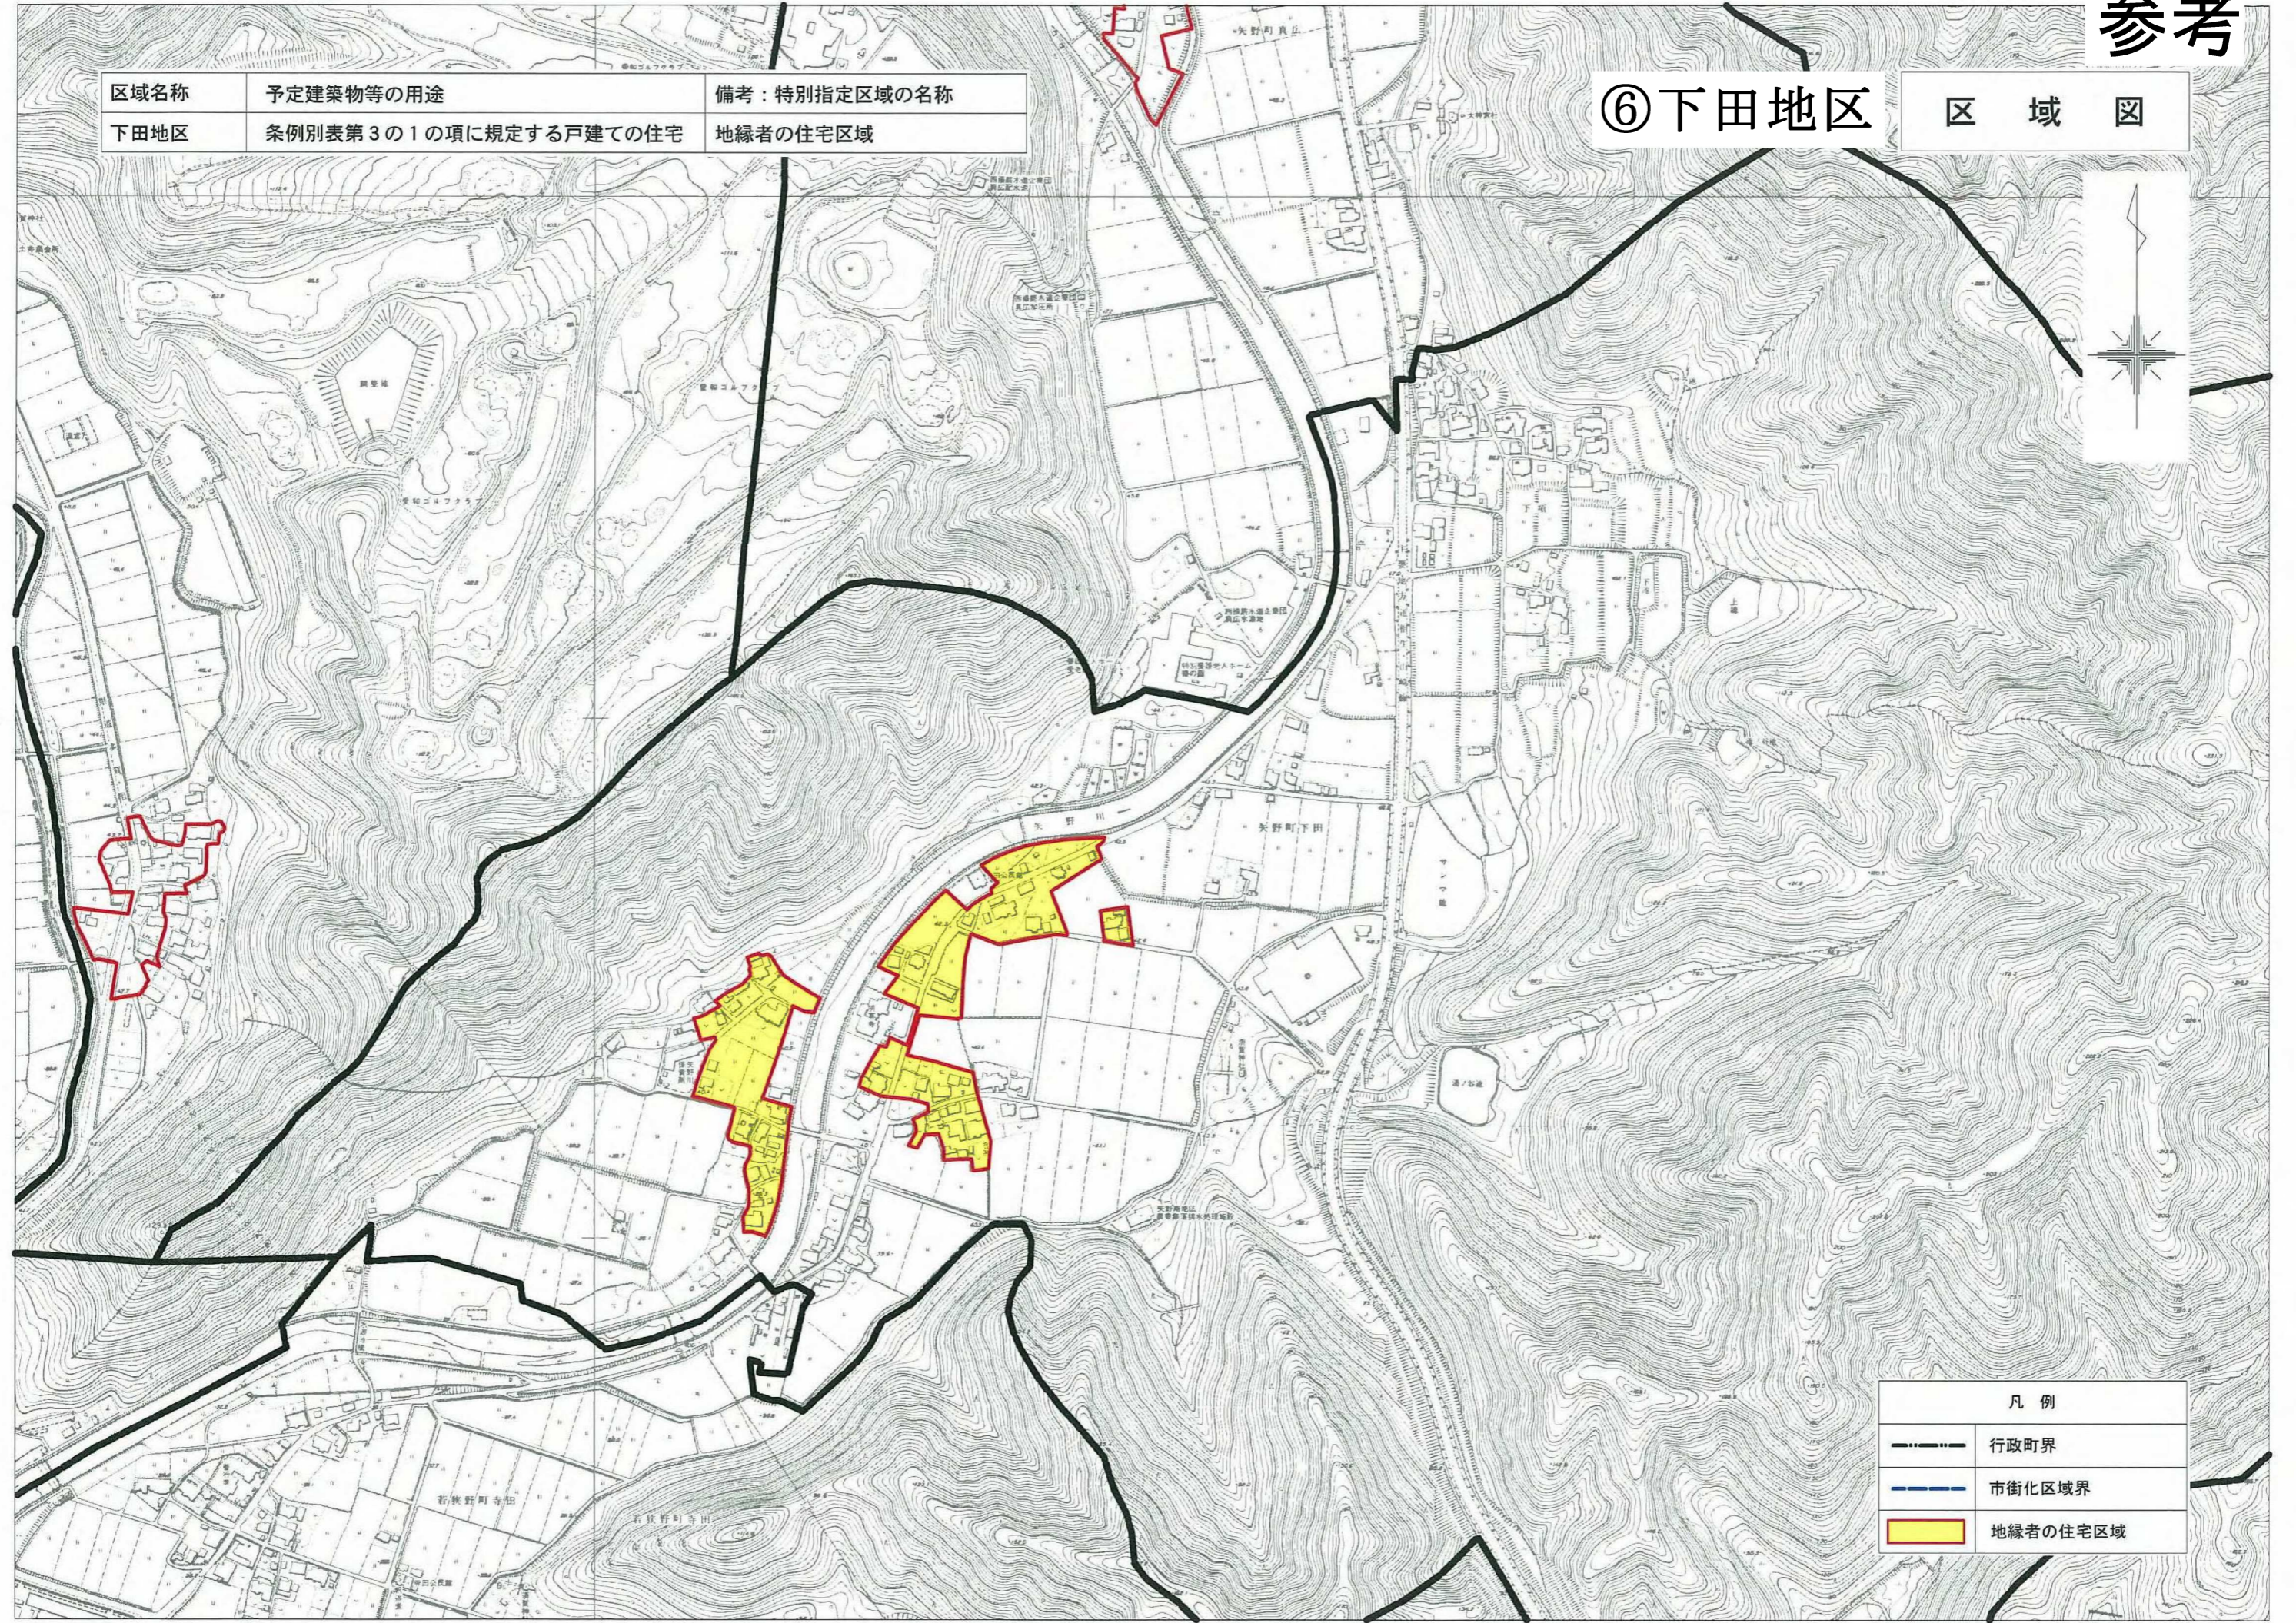

区域名称	予定建築物等の用途	備考：特別指定区域の名称
下田地区	条例別表第3の1の項に規定する戸建ての住宅	地縁者の住宅区域

⑥下田地区 区域図

凡例	
	行政町界
	市街化区域界
	地縁者の住宅区域