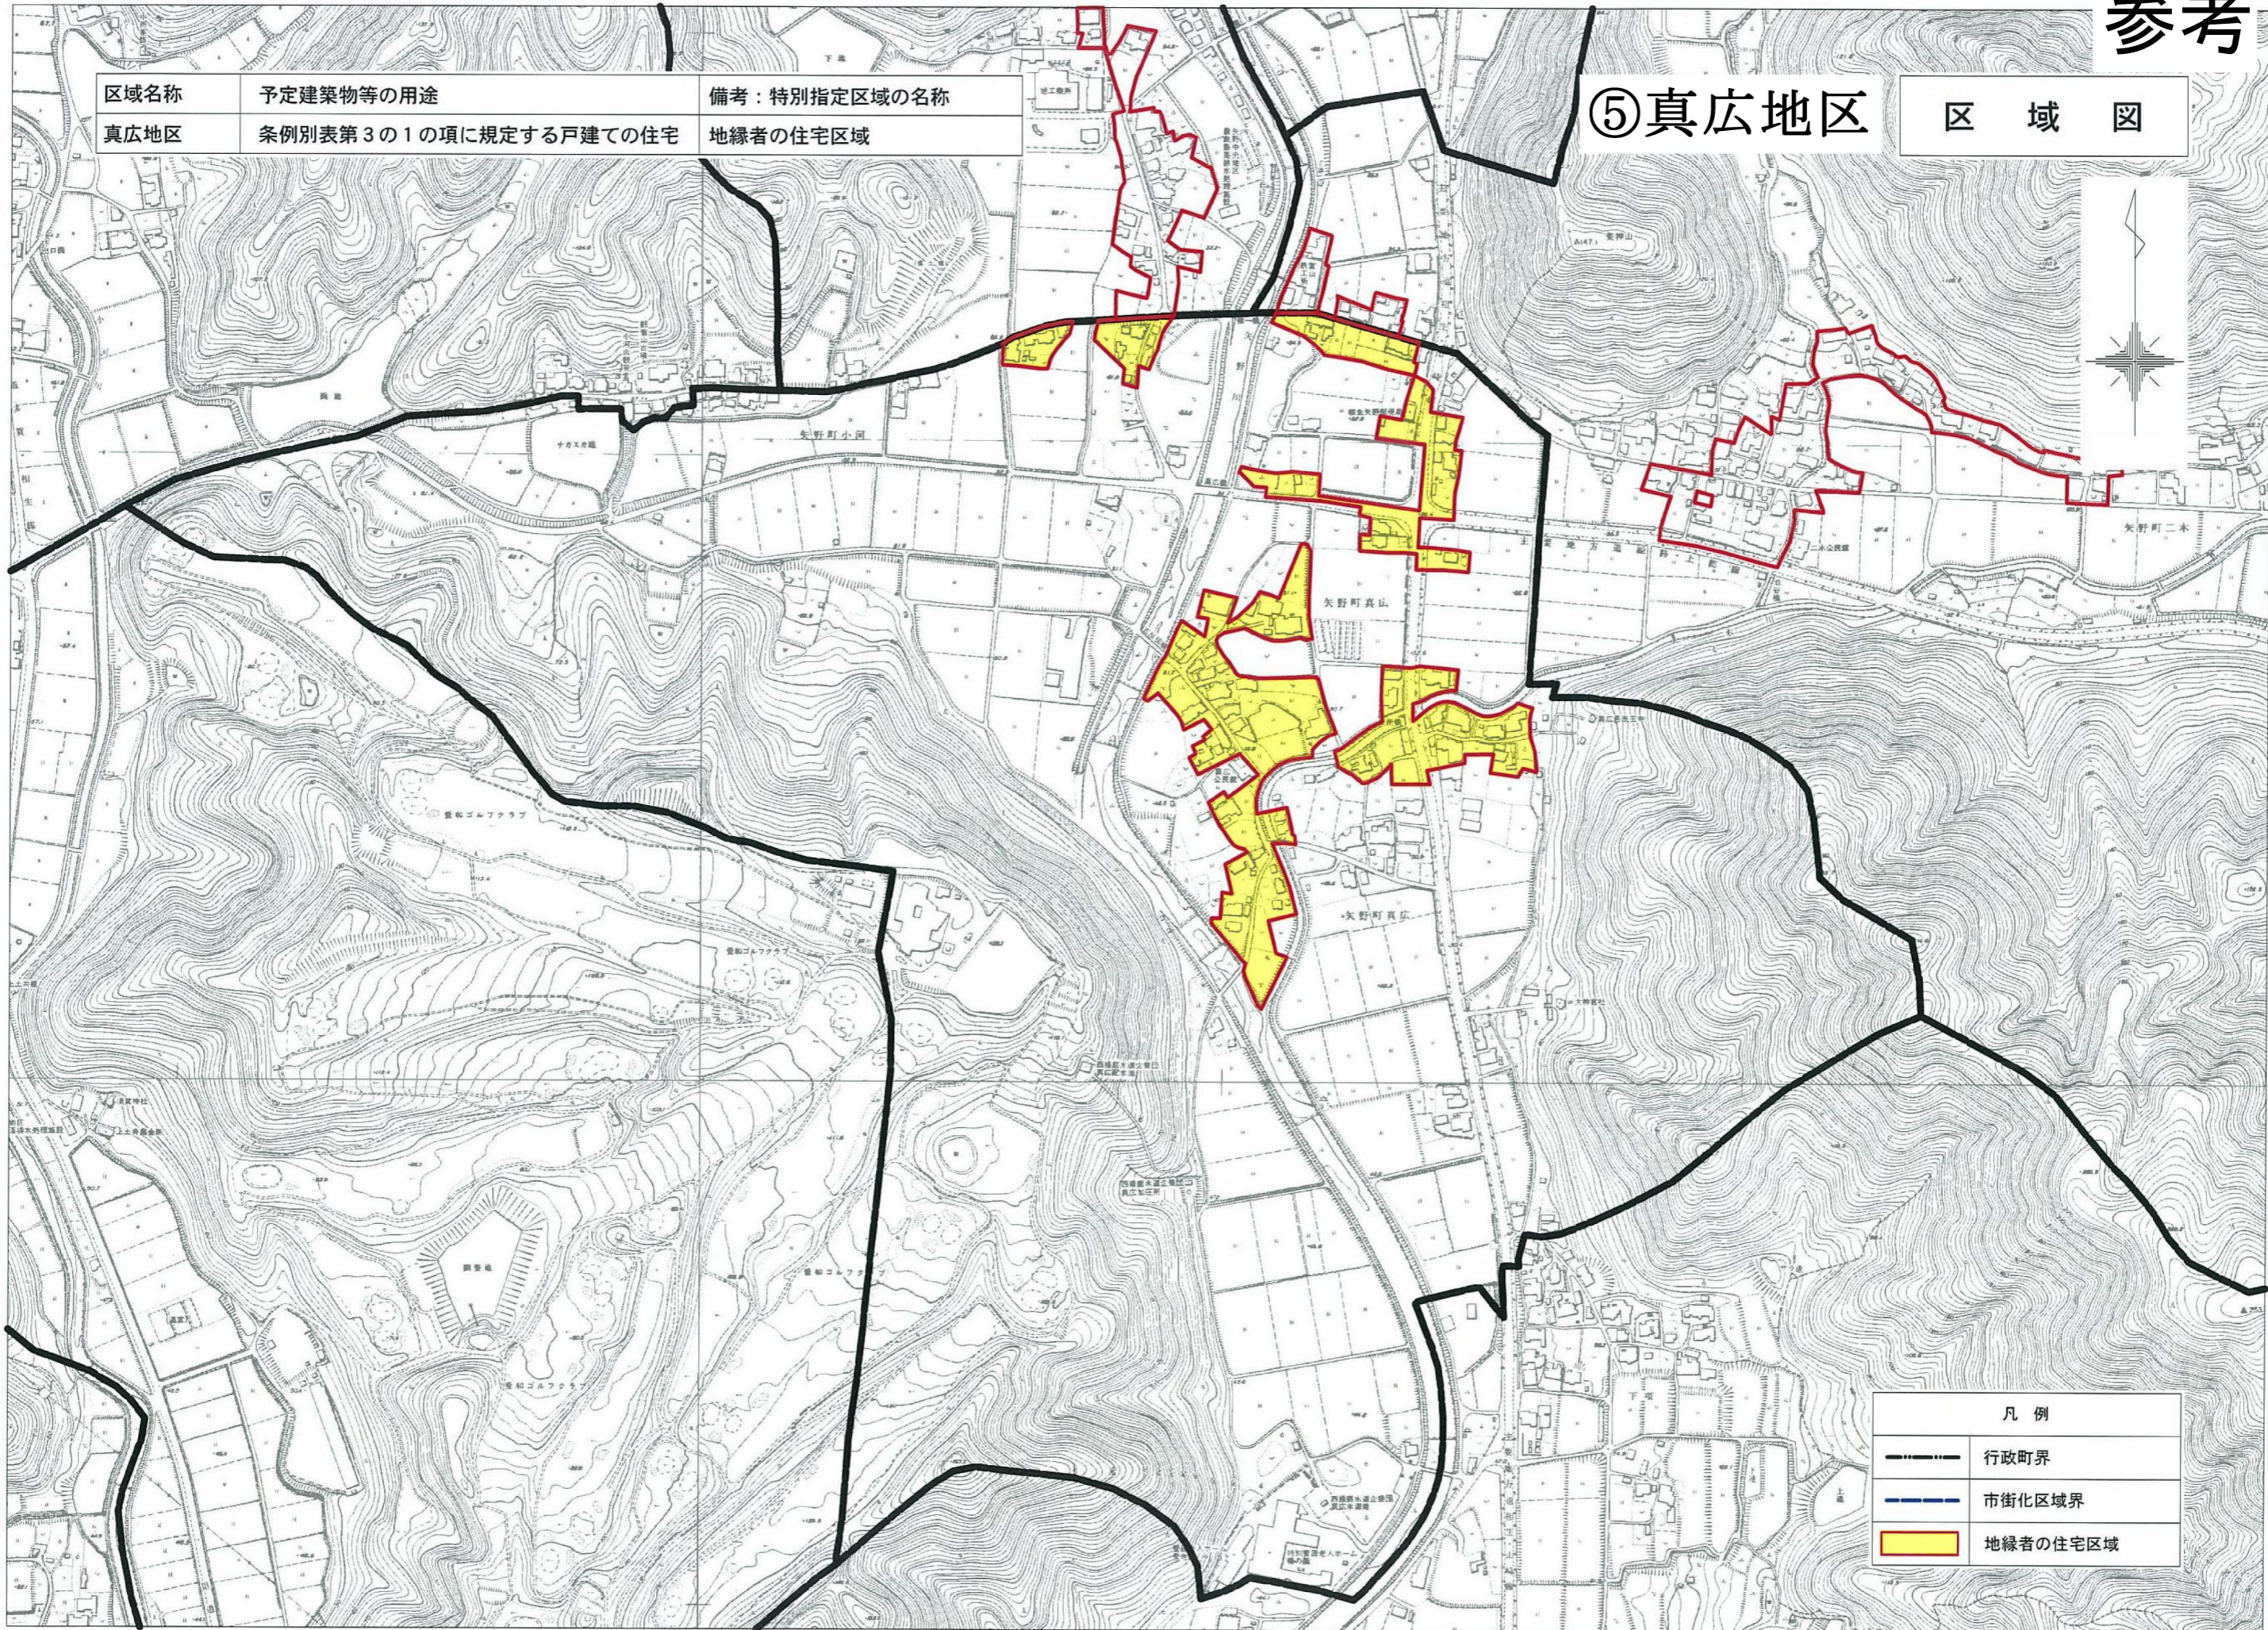

区域名称	予定建築物等の用途	備考：特別指定区域の名称
真広地区	条例別表第3の1の項に規定する戸建ての住宅	地縁者の住宅区域

⑤真広地区 区域図

凡例	
	行政町界
	市街化区域界
	地縁者の住宅区域