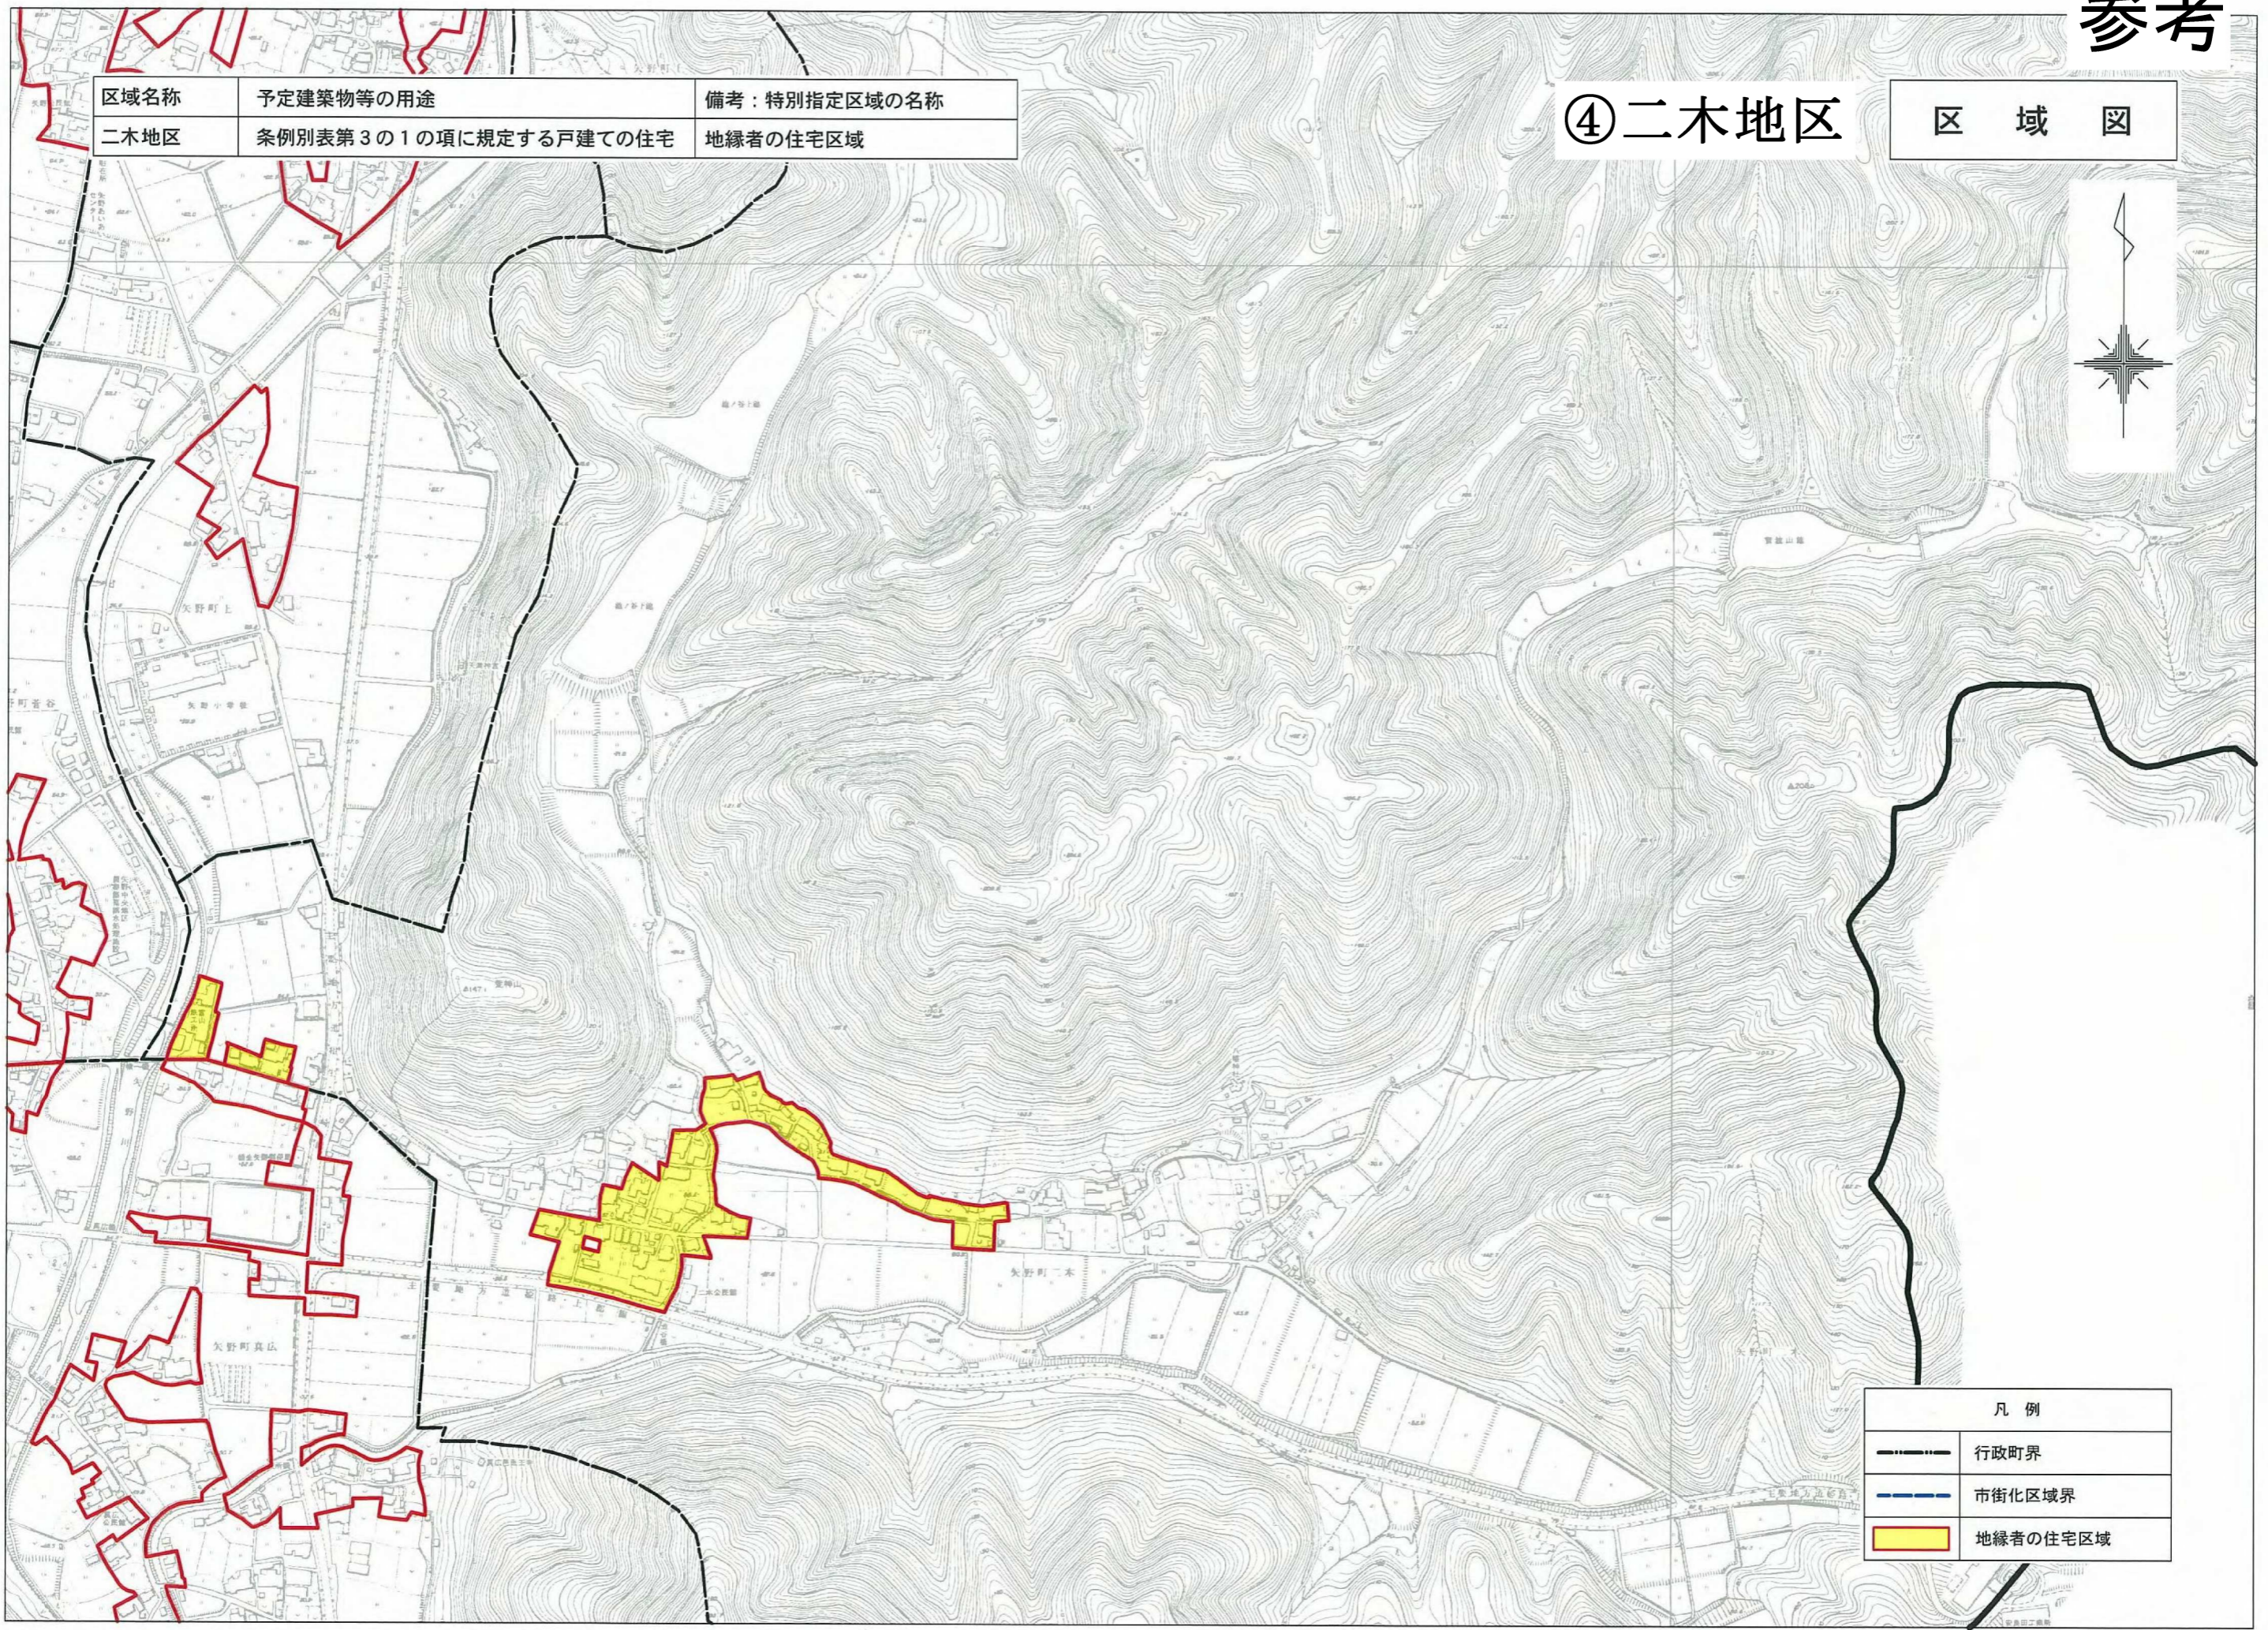

④二木地区

区域図

区域名称	予定建築物等の用途	備考：特別指定区域の名称
二木地区	条例別表第3の1の項に規定する戸建ての住宅	地縁者の住宅区域

凡例	
	行政町界
	市街化区域界
	地縁者の住宅区域