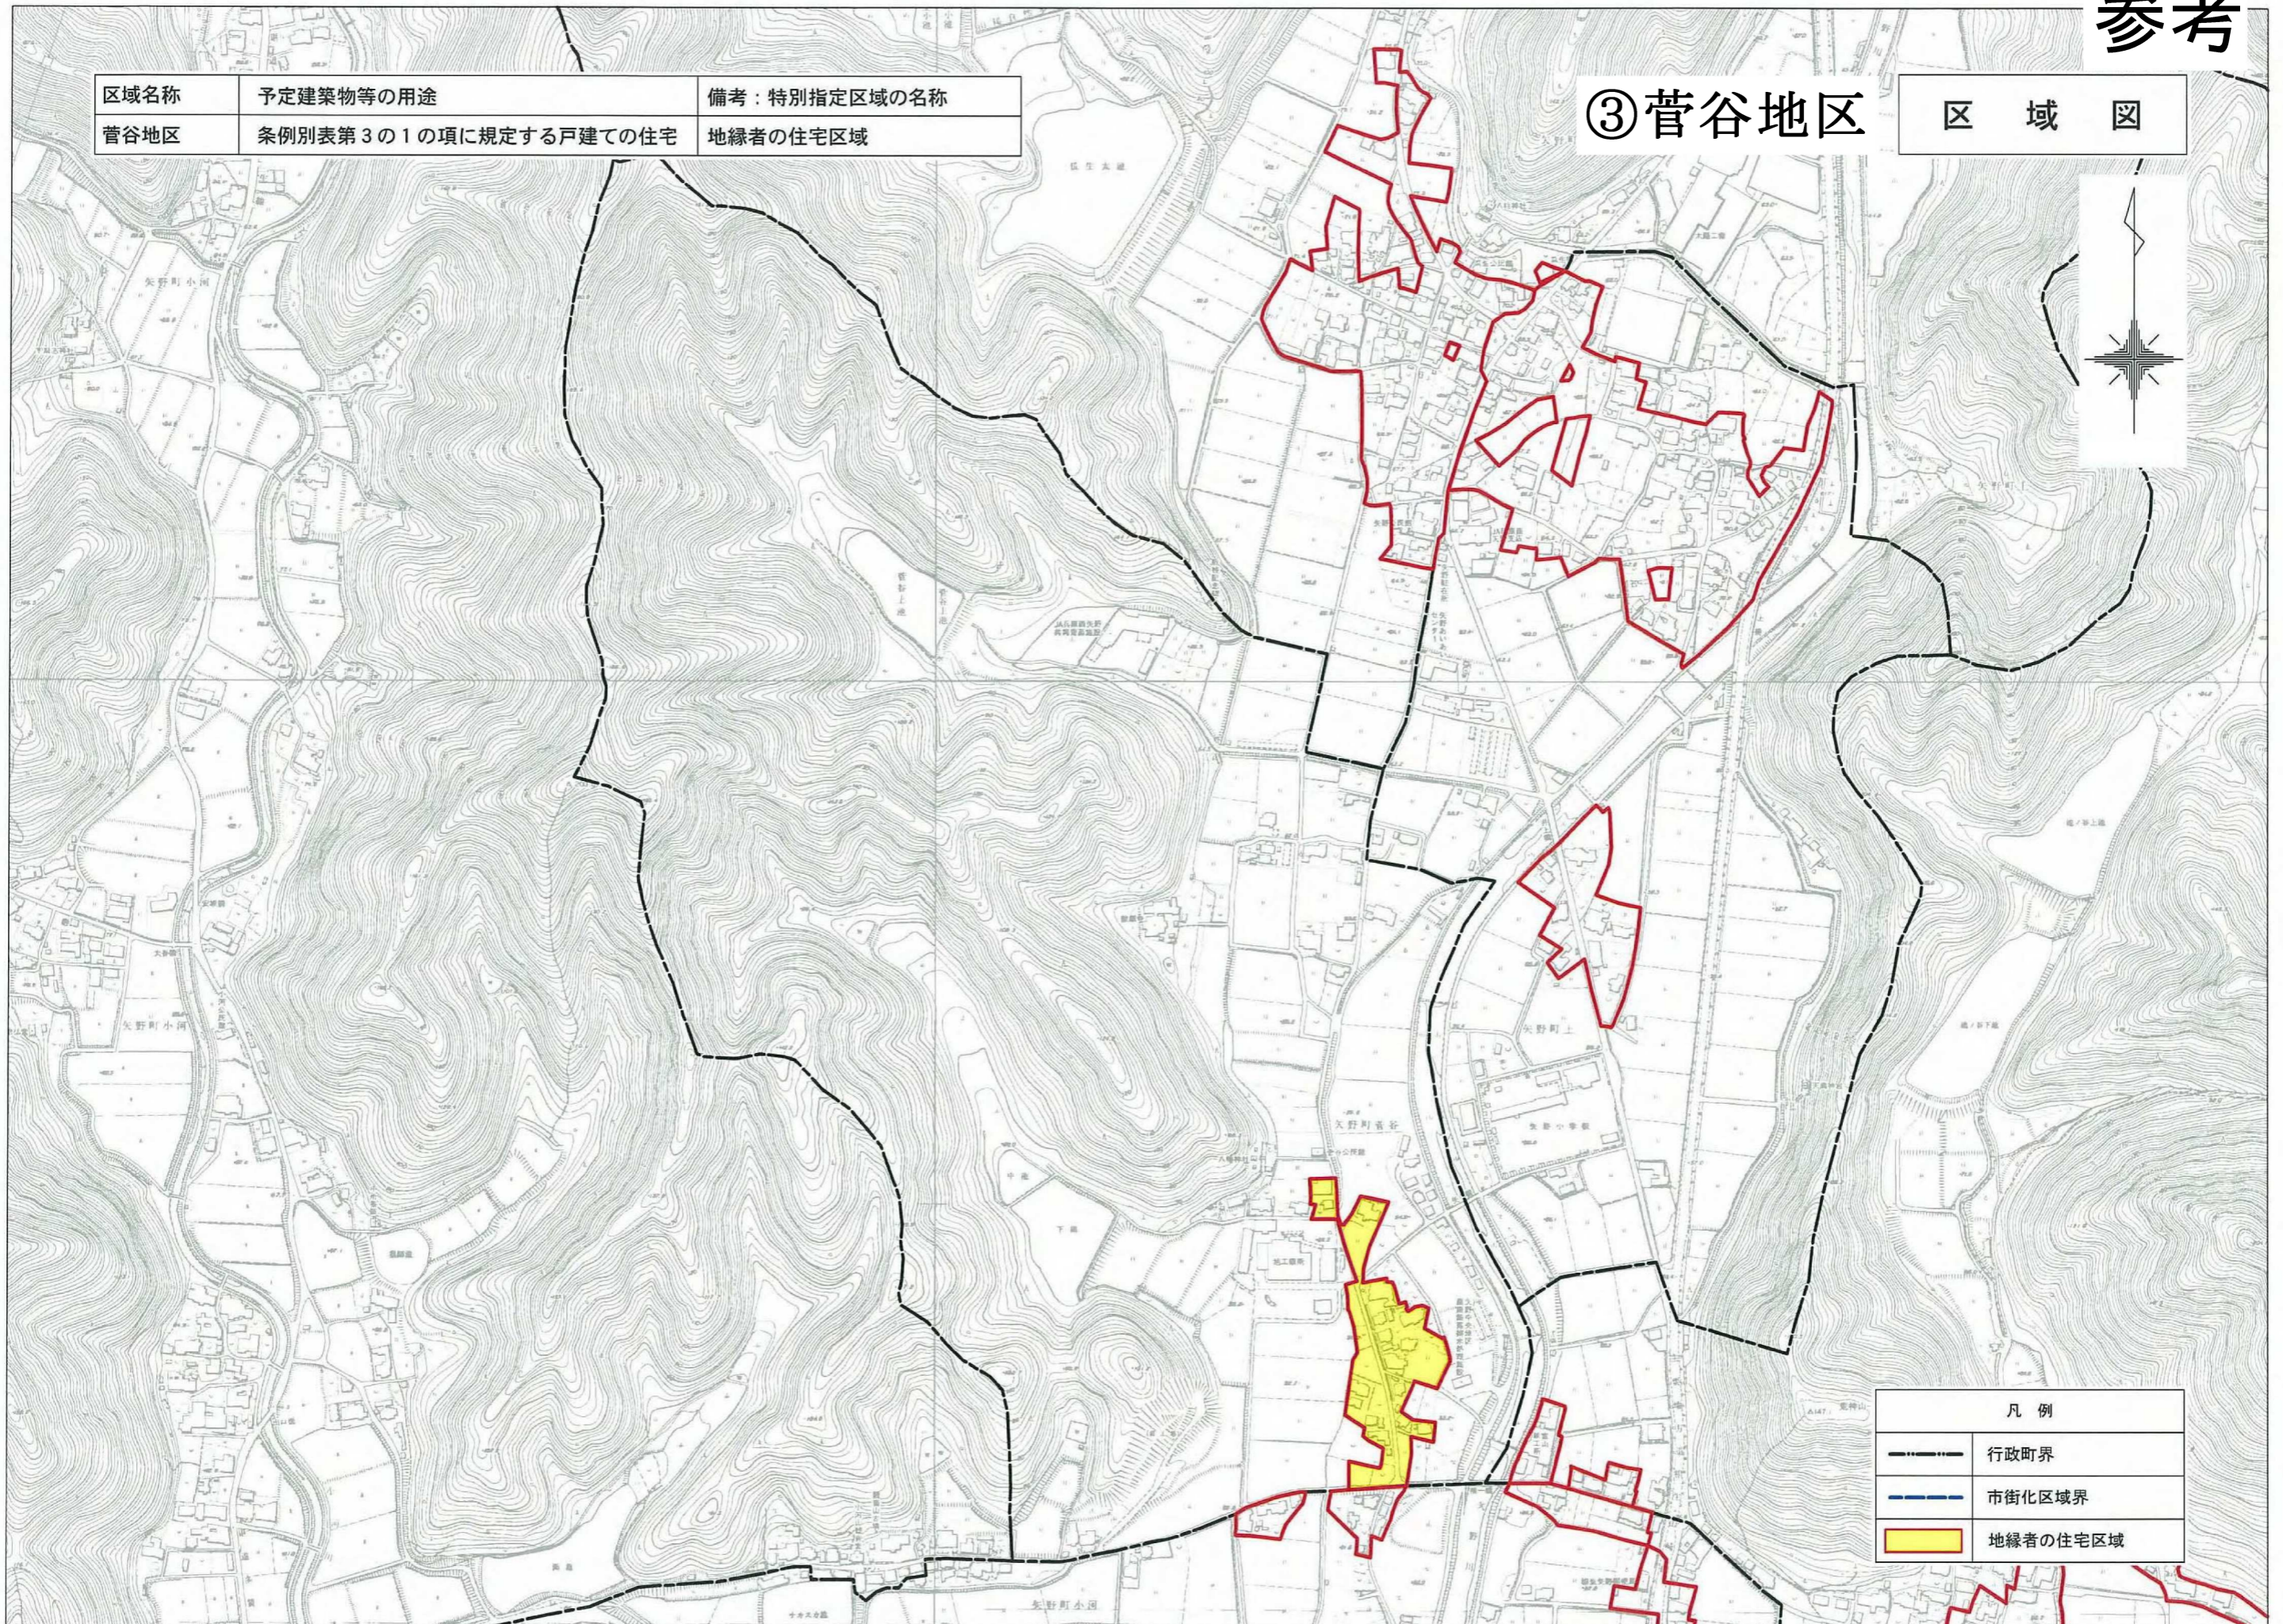

区域名称	予定建築物等の用途	備考：特別指定区域の名称
菅谷地区	条例別表第3の1の項に規定する戸建ての住宅	地縁者の住宅区域

③菅谷地区

区域図

凡例	
	行政町界
	市街化区域界
	地縁者の住宅区域