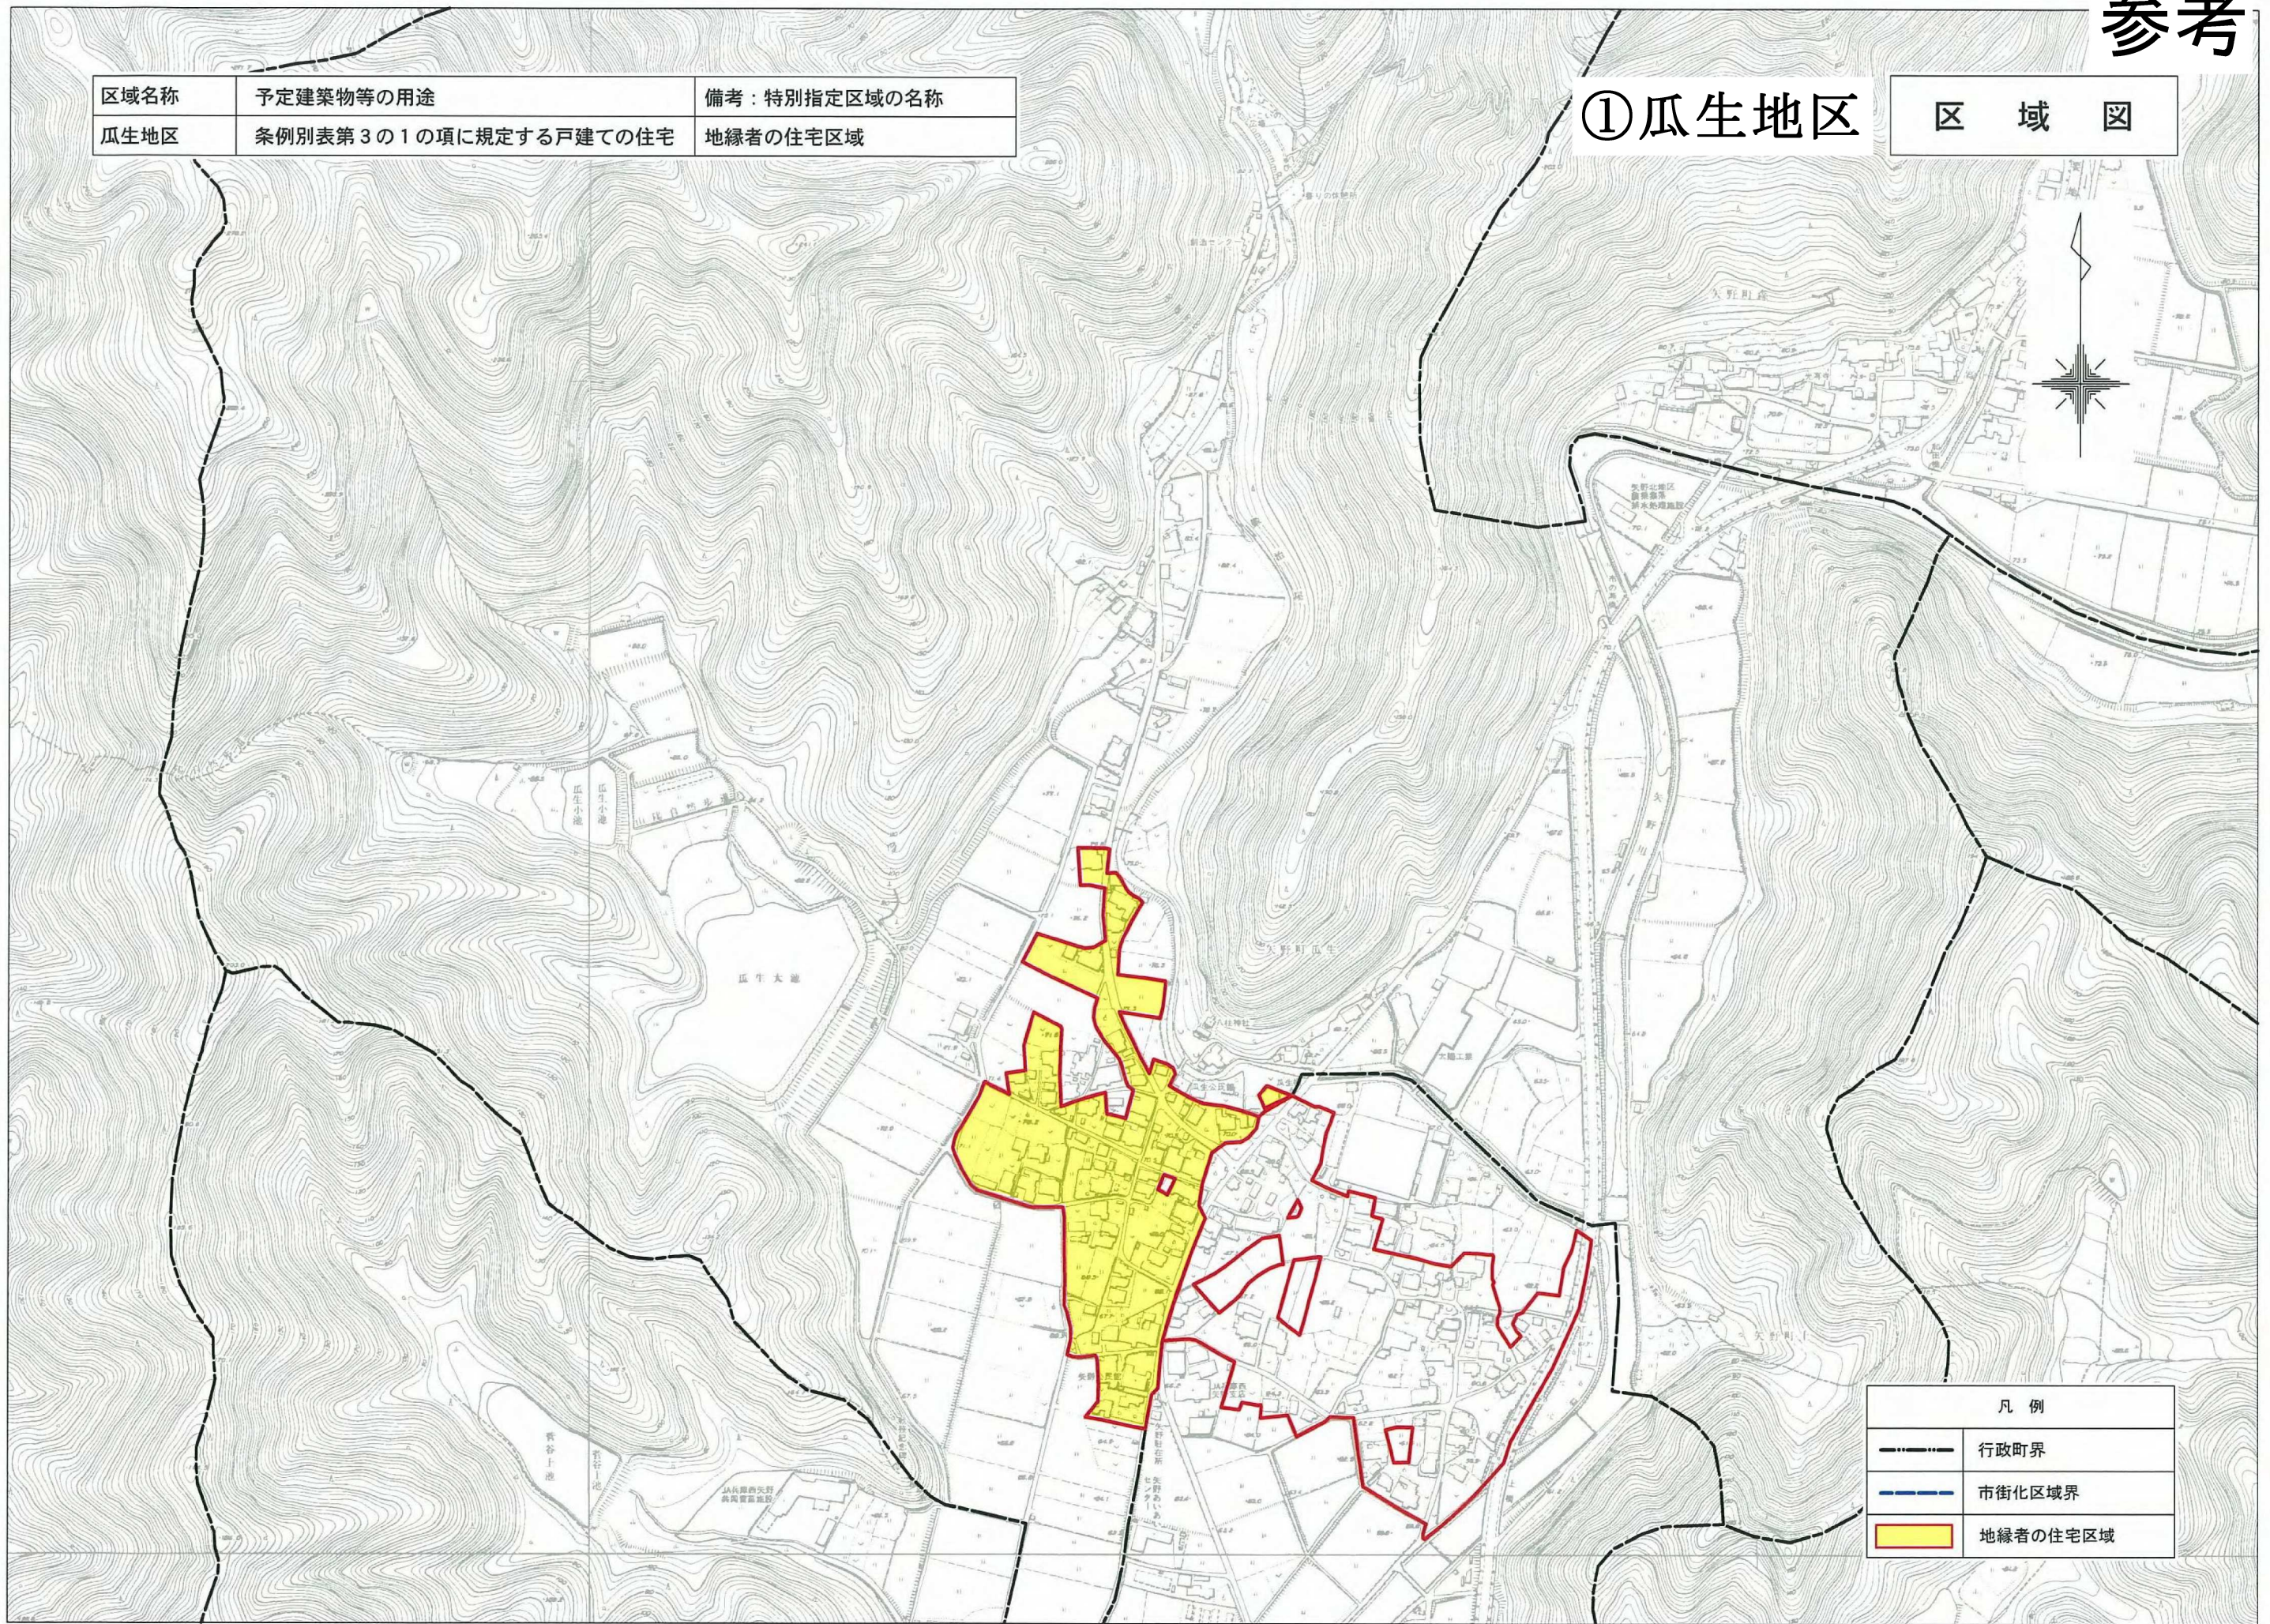

区域名称	予定建築物等の用途	備考：特別指定区域の名称
瓜生地区	条例別表第3の1の項に規定する戸建ての住宅	地縁者の住宅区域

①瓜生地区

区域図

凡例	
	行政町界
	市街化区域界
	地縁者の住宅区域