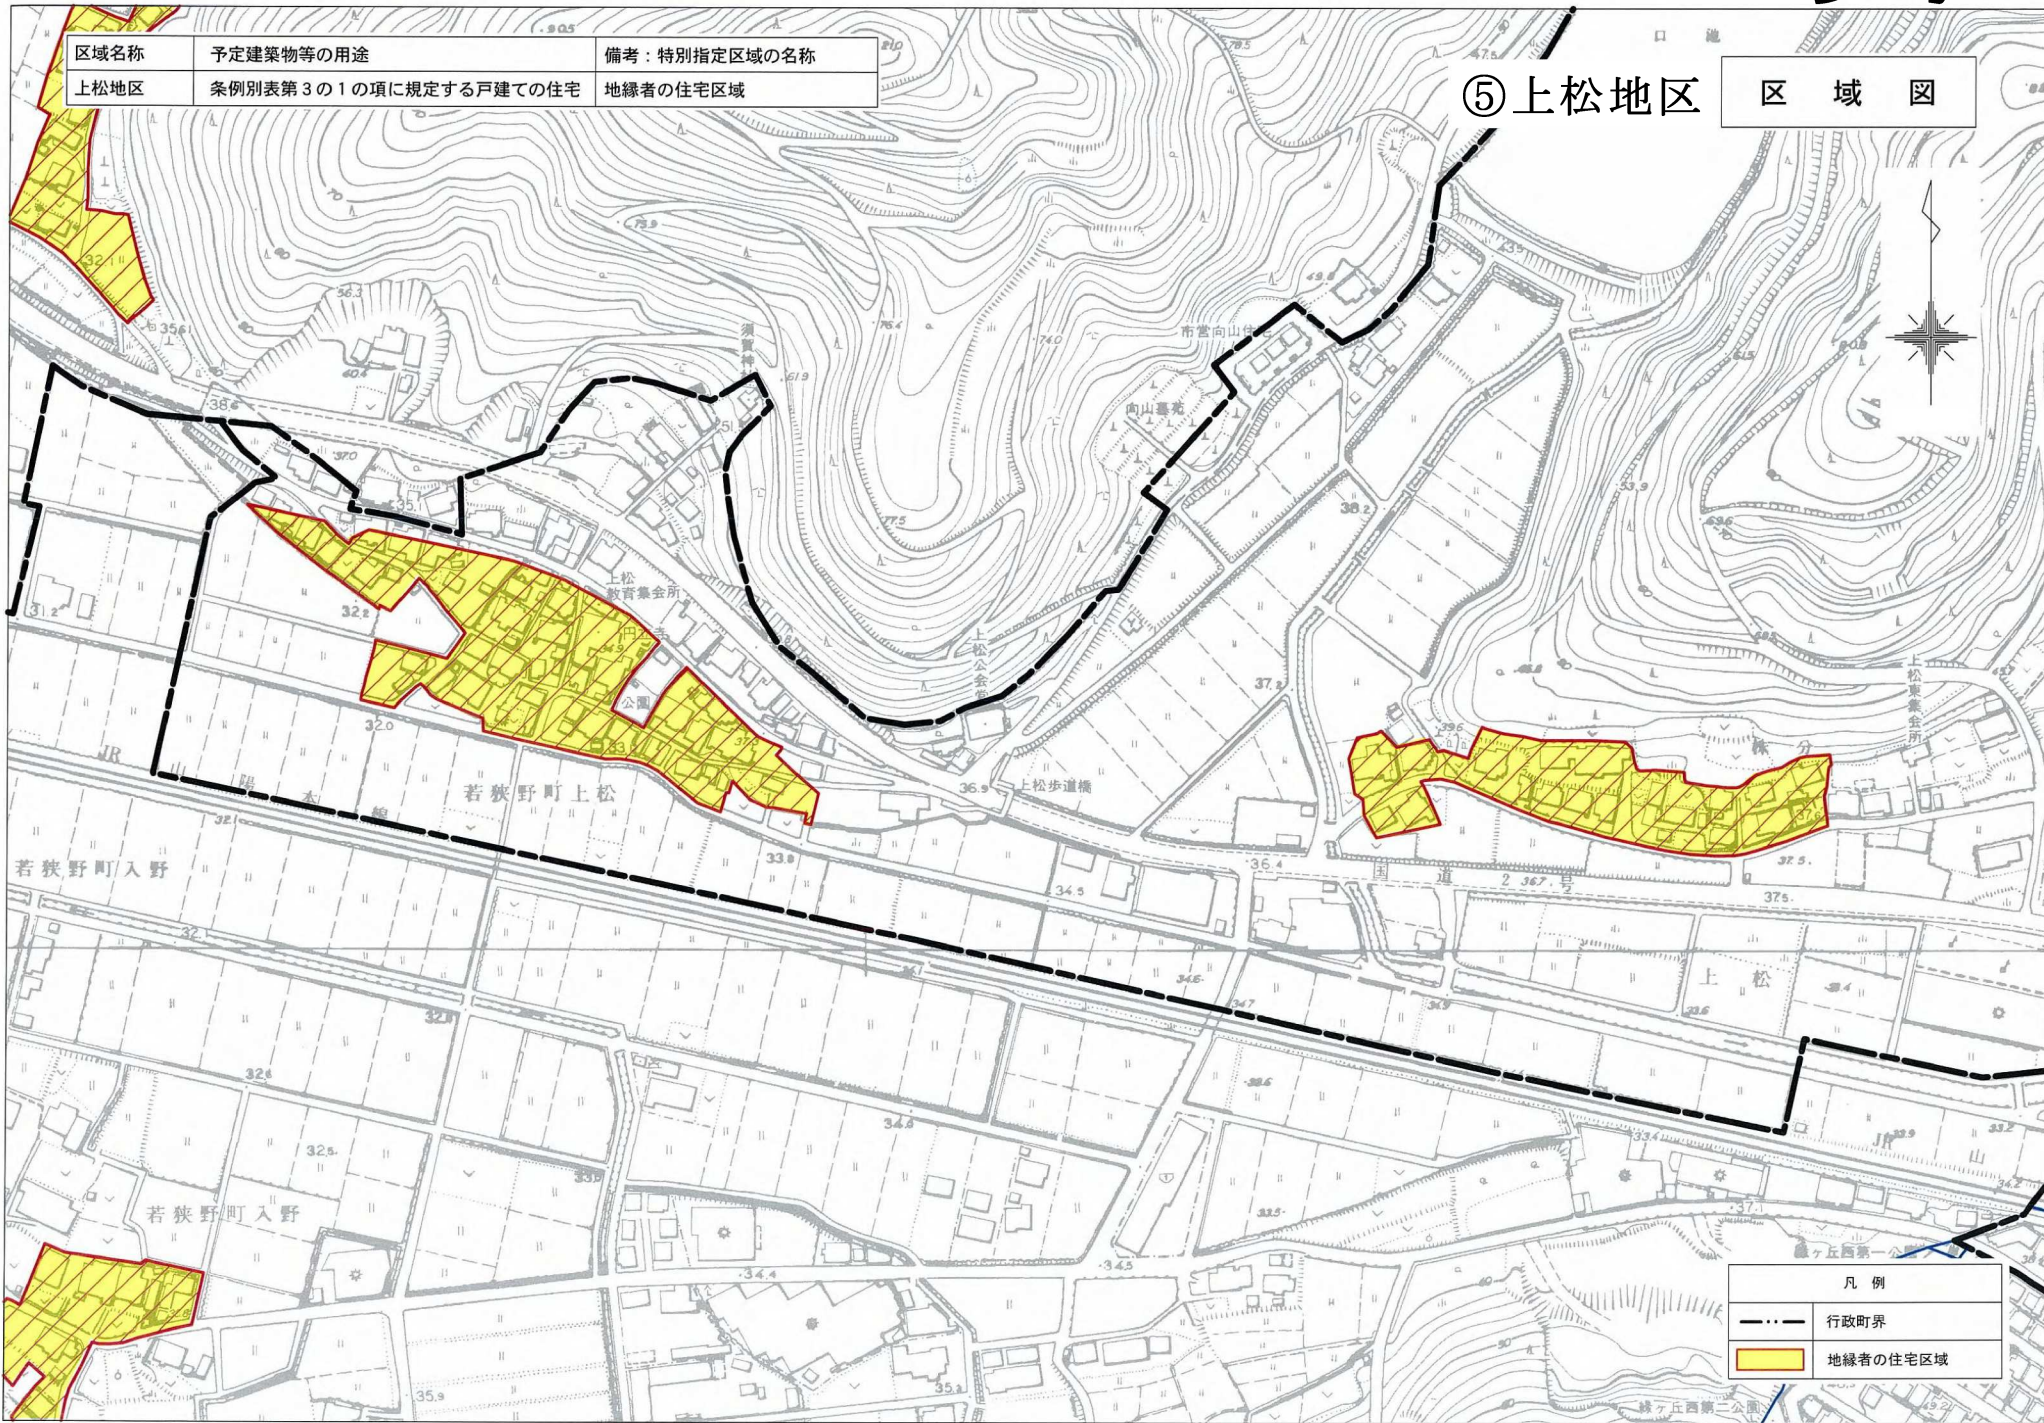

⑤上松地区 区域図

区域名称	予定建築物等の用途	備考：特別指定区域の名称
上松地区	条例別表第3の1の項に規定する戸建ての住宅	地縁者の住宅区域

凡例	
	行政町界
	地縁者の住宅区域