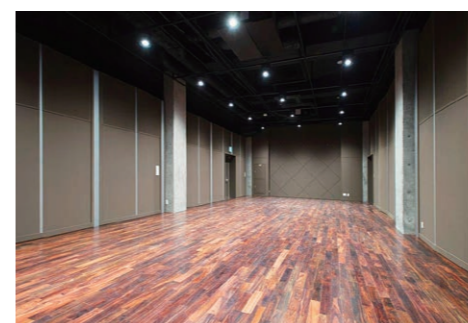

特別会議室

会議室は12名定員の特別会議室から48名までが多目的に利用できる5室があります。

和室

和室は、2室あり会議や催し物、お茶席にも対応が可能です。和室の窓からの眺望は最高です。

中ホール

大ホール以外にも中ホール、小ホールと用途に応じた利用が可能なホールが合計2室。また音楽スタジオも備えています。

デッキ棟 2階

玄関ホール吹抜け 2階