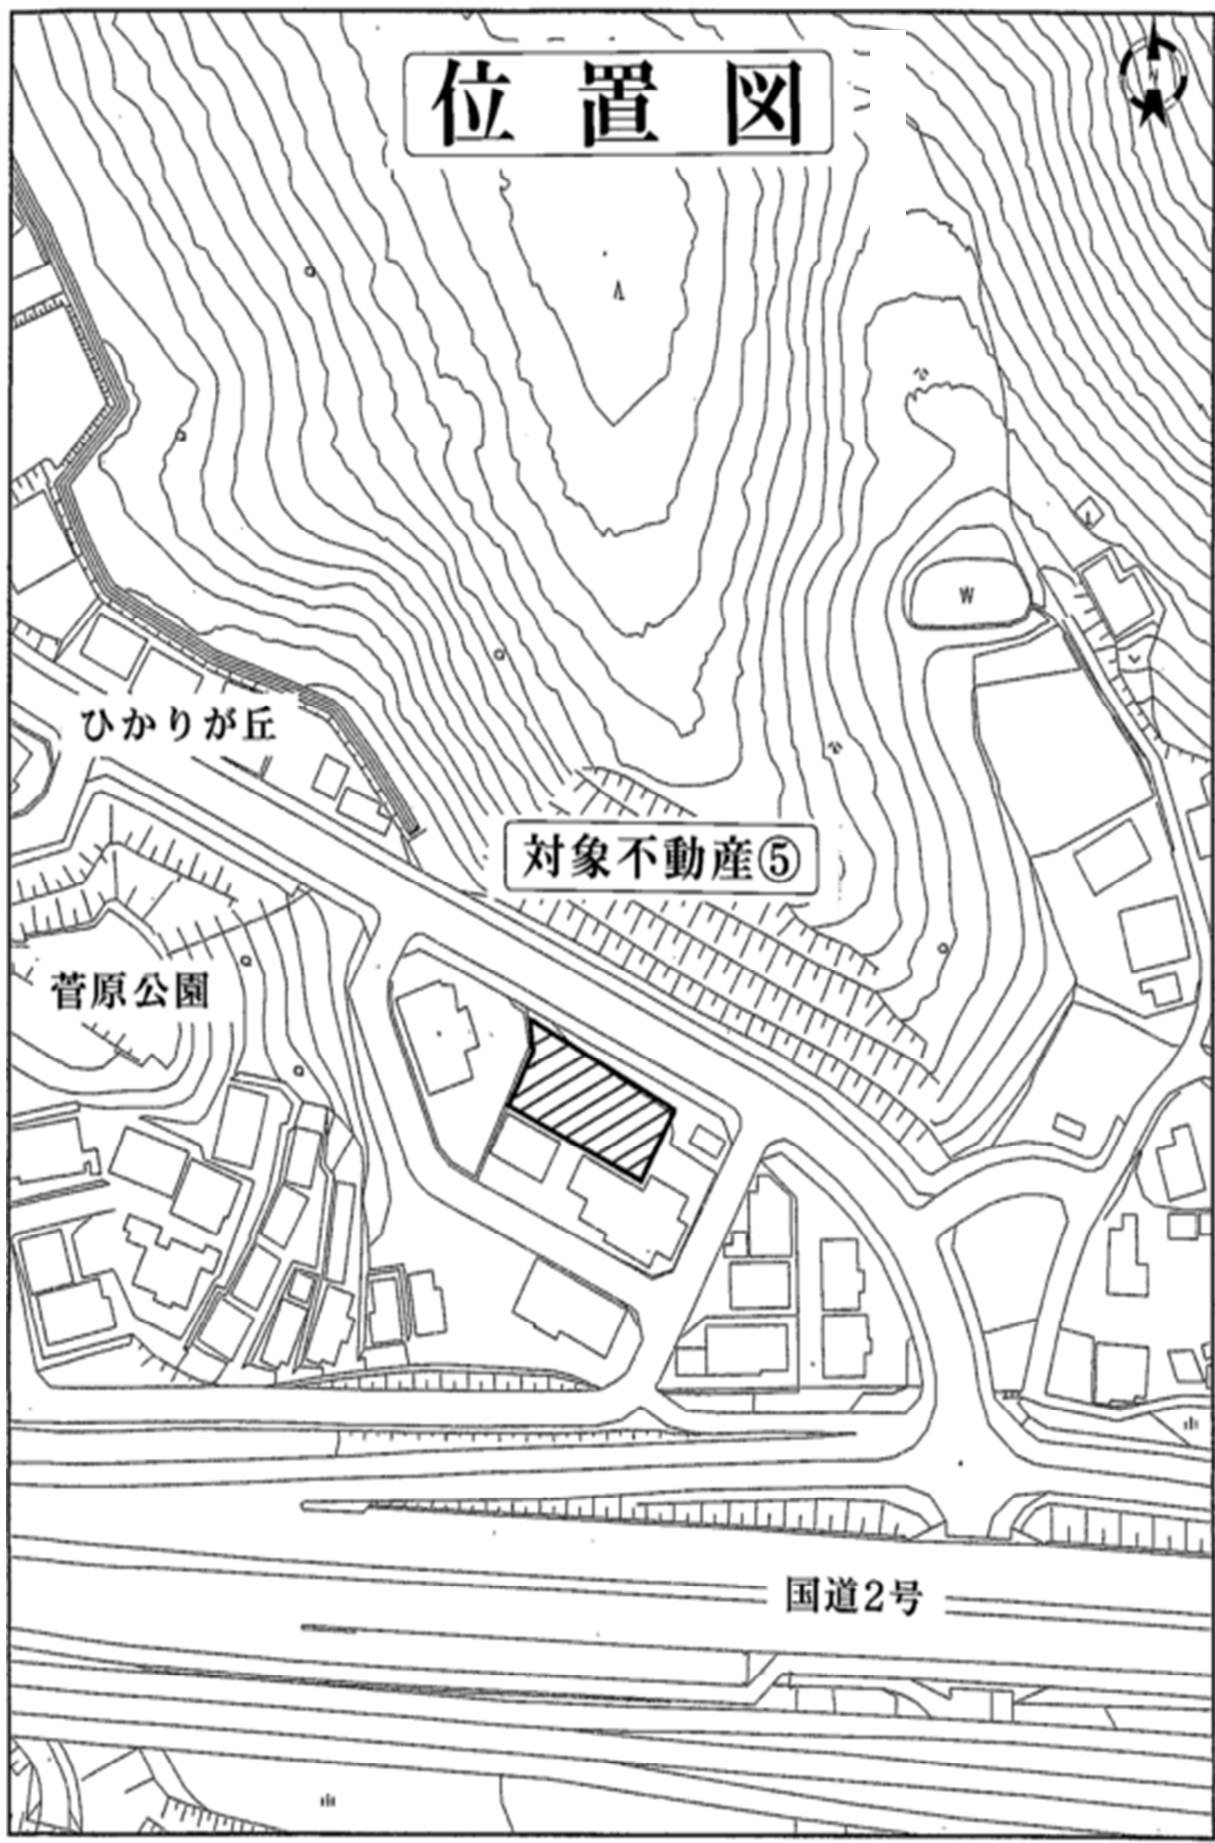

位置図

ひかりが丘

対象不動産⑤

菅原公園

国道2号

概略図

現況写真

現況写真