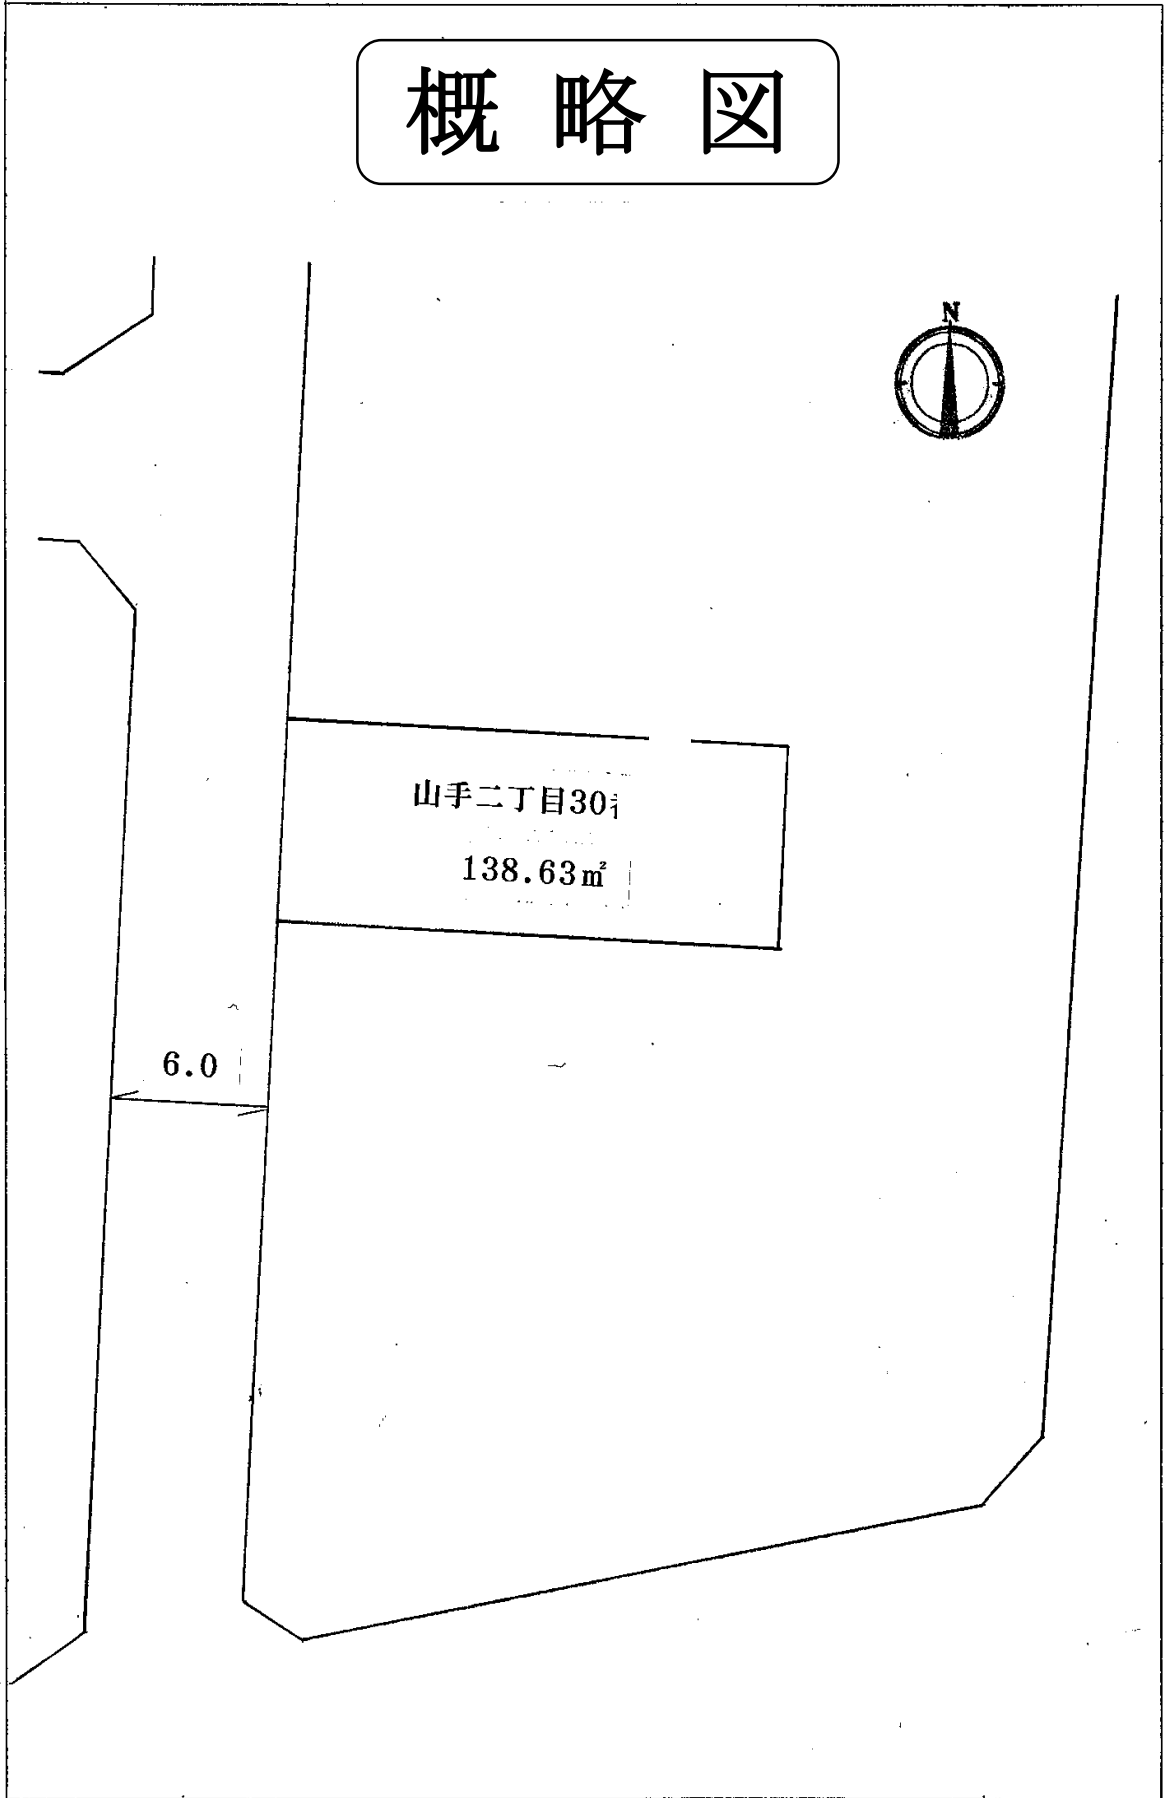

位置図

駅北
第二公園

対象不動産④

相生橋

概略図

山手二丁目30番

138.63㎡

6.0